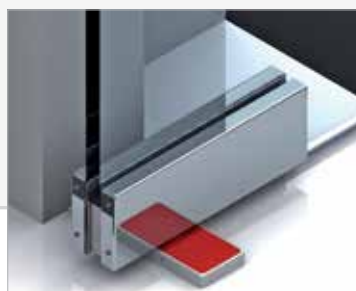

100E 30

Piastrine di fissaggio disponibili

Fixing plates

- 1) **Piastrina STANDARD**
Standard plate

(100E 10NF)

- 2) **Novità New**
Piastrina QUADRA
Squared plate

(100E 10NFA)

Possibile personalizzare i colori *Colors can be customized*

ES

Biloba ÚNICA**Bisagra - nueva versión de interior y cerradura nueva coordinada****Nueva versión y cerradura coordinada**

La serie "Biloba Única" de Colcom se enriquece con nuevos productos. La bisagra "Única" para puertas internas, la cerradura y las placas de fijación al suelo, varían en forma y tamaño esenciales y elegantes y pueden estar en colores estándar o personalizados.