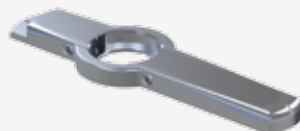

These new products combine a high technical quality and minimal design.

Nuova versione e nuova serratura

New version and new lock

100E 10NF
(piastrina standard - standard plate)

100E 10NFA
(piastrina quadra - squared plate)

The NEW lock

La nuova serratura a corredo della serie Unica è dotata della medesima forme e dimensioni delle cerniere.

The new lock is supplied with the series Unica, being equipped with the same shape and size of the Unica hinges.

100E 30

Piastrine di fissaggio disponibili

Fixing plates

- 1) **Piastrina STANDARD**
Standard plate

(100E 10NF)

- 2) **Novità New**
Piastrina QUADRA
Squared plate

(100E 10NFA)

Possibile personalizzare i colori *Colors can be customized*

ES

Biloba ÚNICA**Bisagra - nueva versión de interior y cerradura nueva coordinada****Nueva versión y cerradura coordinada**

La serie "Biloba Única" de Colcom se enriquece con nuevos productos. La bisagra "Única" para puertas internas, la cerradura y las placas de fijación al suelo, varían en forma y tamaño esenciales y elegantes y pueden estar en colores estándar o personalizados.