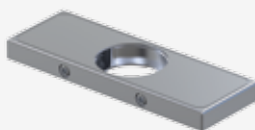

The NEW lock

La nuova serratura a corredo della serie Unica è dotata della medesima forme e dimensioni delle cerniere.

The new lock is supplied with the series Unica, being equipped with the same shape and size of the Unica hinges.

100E 30

Piastrine di fissaggio disponibili

Fixing plates

- 1) **Piastrina STANDARD**
Standard plate

(100E 10NF)

- 2) **Novità New**
Piastrina QUADRA
Squared plate

(100E 10NFA)

Possibile personalizzare i colori *Colors can be customized*

ES

Biloba ÚNICA**Bisagra - nueva versión de interior y cerradura nueva coordinada****Nueva versión y cerradura coordinada**

La serie "Biloba Única" de Colcom se enriquece con nuevos productos. La bisagra "Única" para puertas internas, la cerradura y las placas de fijación al suelo, varían en forma y tamaño esenciales y elegantes y pueden estar en colores estándar o personalizados.