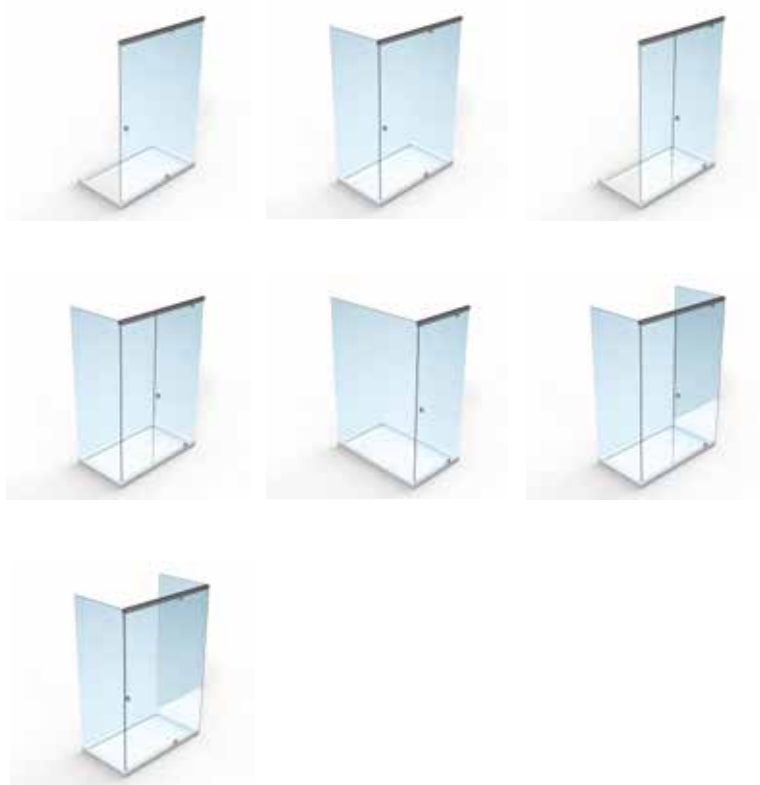

colcom®
Dettagli essenziali per il vetro temperato

Colcom
Tel. (+39)0302532008 - (+39)0302530289
Fax. (+39)0302534707
info@colcom.it - www.colcom.it

MADE IN ITALY