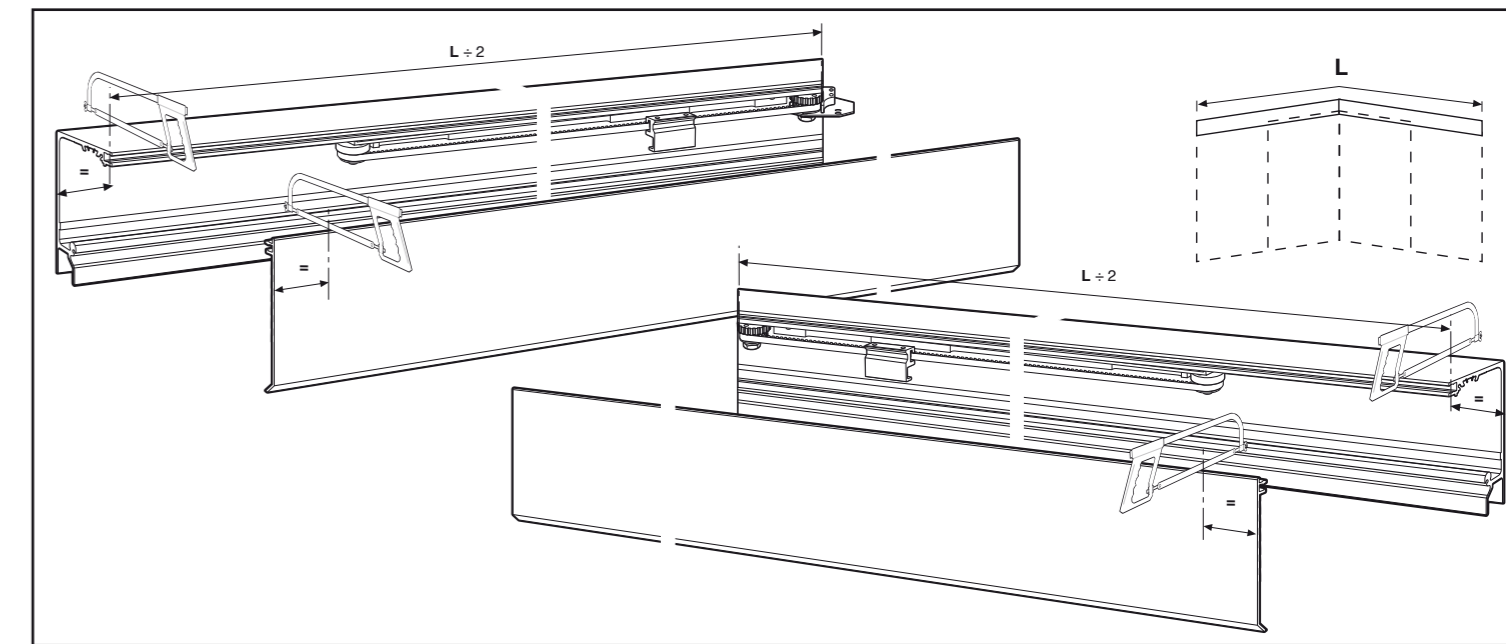

KLEIN®

Instrucciones / Instructions / Anweisungen / Instructions

ROLMATIC COMPAK® 12 mm
ROLMATIC CORNER® 12 mm
90 kg
198 lbs
12 mm
3/8"

ROLMATIC COMPAK® V12

ROLMATIC CORNER® V12

**A** ROLMATIC COMPAK® V12**A** ROLMATIC CORNER® V12
KLEIN®
 KLEIN EUROPE - Edificio KLEIN - Polígono Industrial Can Cuyás, N-150 Km.1
 08110 Montcada i Reixac (Barcelona - Spain)
 Tel.: (+34) 935 751 010 - Fax: (+34) 935 760 109
 +INFO: www.klein-europe.com

B ROLMATIC COMPAK® V12 - ROLMATIC CORNER® V12

GAMA	L (máx.)	A
G1	3.000 mm 9' 10 1/8"	650-750 mm 2' 19/16" - 2' 5 1/2"
G2	4.000 mm 13' 1 1/2"	750-1.000 mm 2' 5 1/2" - 3' 3 3/8"
G3	5.000 mm 16' 4 7/8"	1.000-1.250 mm 3' 3 3/8" - 4' 13/16"