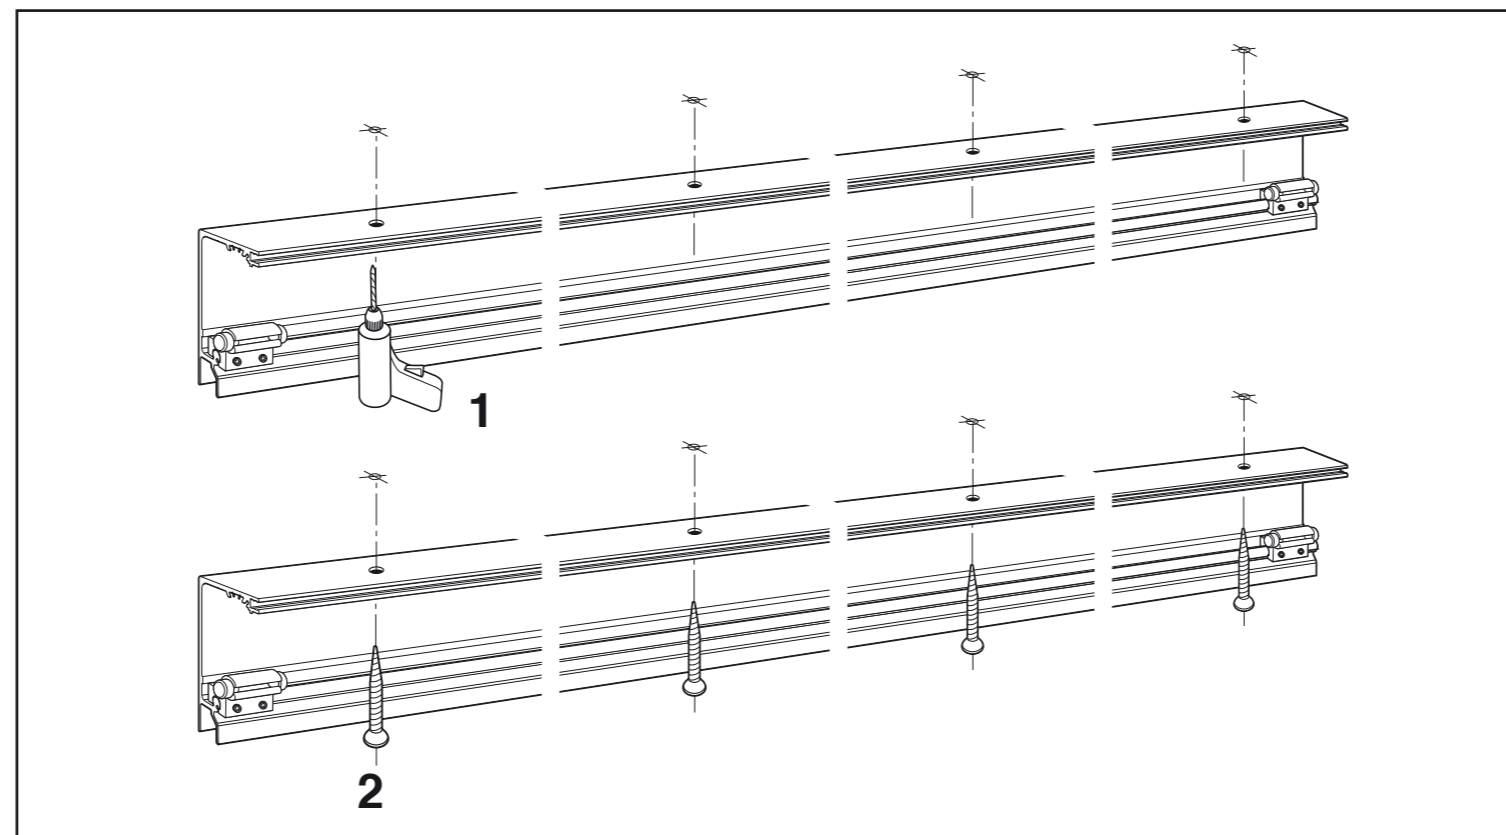

KLEIN®

Instrucciones / Instructions / Anweisungen / Instructions

ROLMATIC COMPAK® 12 mm
ROLMATIC CORNER® 12 mm
90 kg
198 lbs
12 mm
3/8"

ROLMATIC COMPAK® V12

ROLMATIC CORNER® V12

**A** ROLMATIC COMPAK® V12**A** ROLMATIC CORNER® V12
KLEIN®
 KLEIN EUROPE - Edificio KLEIN - Polígono Industrial Can Cuyás, N-150 Km.1
 08110 Montcada i Reixac (Barcelona - Spain)
 Tel.: (+34) 935 751 010 - Fax: (+34) 935 760 109
 +INFO: www.klein-europe.com

B ROLMATIC COMPAK® V12 - ROLMATIC CORNER® V12

GAMA	L (máx.)	A
G1	3.000 mm 9' 10 1/8"	650-750 mm 2' 19/16" - 2' 5 1/2"
G2	4.000 mm 13' 1 1/2"	750-1.000 mm 2' 5 1/2" - 3' 3 3/8"
G3	5.000 mm 16' 4 7/8"	1.000-1.250 mm 3' 3 3/8" - 4' 13/16"