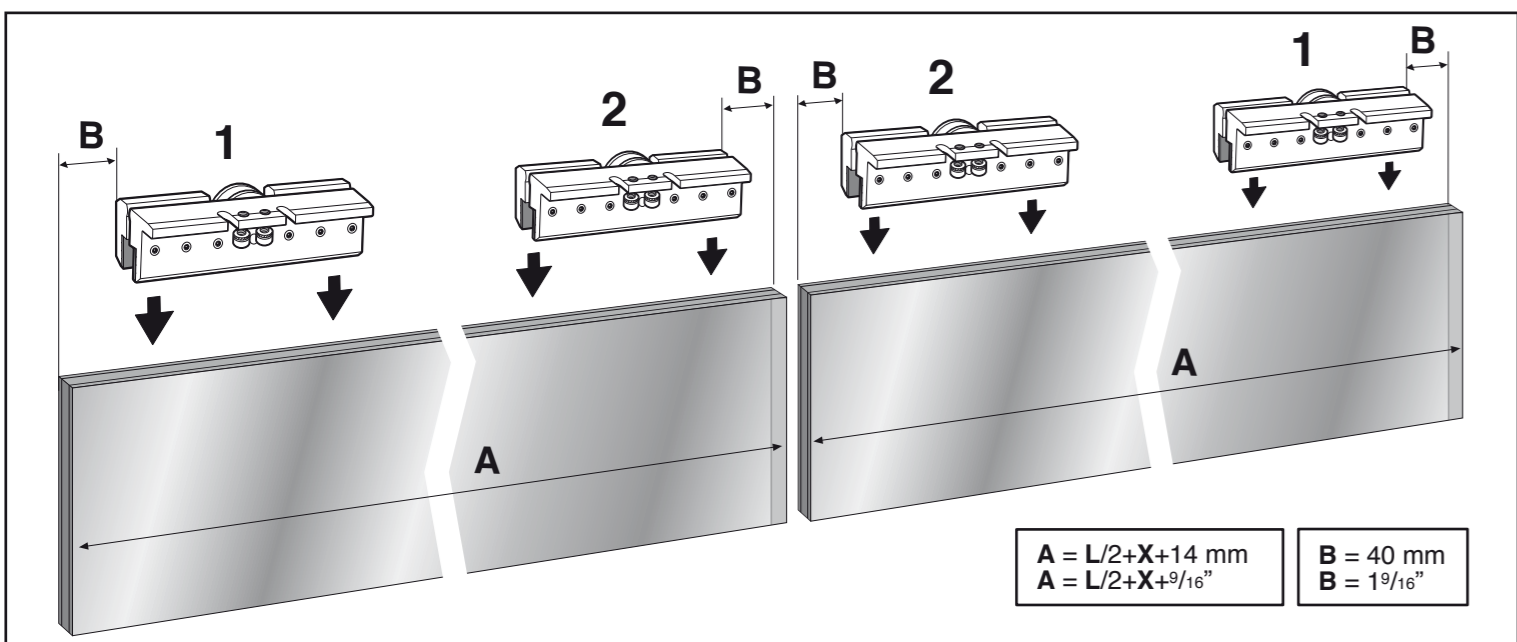

KLEIN®

Instrucciones / Instructions / Anweisungen / Instructions

ROLMATIC COMPAK® 12 mm
ROLMATIC CORNER® 12 mm
90 kg
198 lbs
12 mm
3/8"

ROLMATIC COMPAK® V12

ROLMATIC CORNER® V12

**A** ROLMATIC COMPAK® V12**A** ROLMATIC CORNER® V12
KLEIN®
 KLEIN EUROPE - Edificio KLEIN - Polígono Industrial Can Cuyás, N-150 Km.1
 08110 Montcada i Reixac (Barcelona - Spain)
 Tel.: (+34) 935 751 010 - Fax: (+34) 935 760 109
 +INFO: www.klein-europe.com

B ROLMATIC COMPAK® V12 - ROLMATIC CORNER® V12

GAMA	L (máx.)	A
G1	3.000 mm 9' 10 1/8"	650-750 mm 2' 19/16" - 2' 5 1/2"
G2	4.000 mm 13' 1 1/2"	750-1.000 mm 2' 5 1/2" - 3' 3 3/8"
G3	5.000 mm 16' 4 7/8"	1.000-1.250 mm 3' 3 3/8" - 4' 13/16"