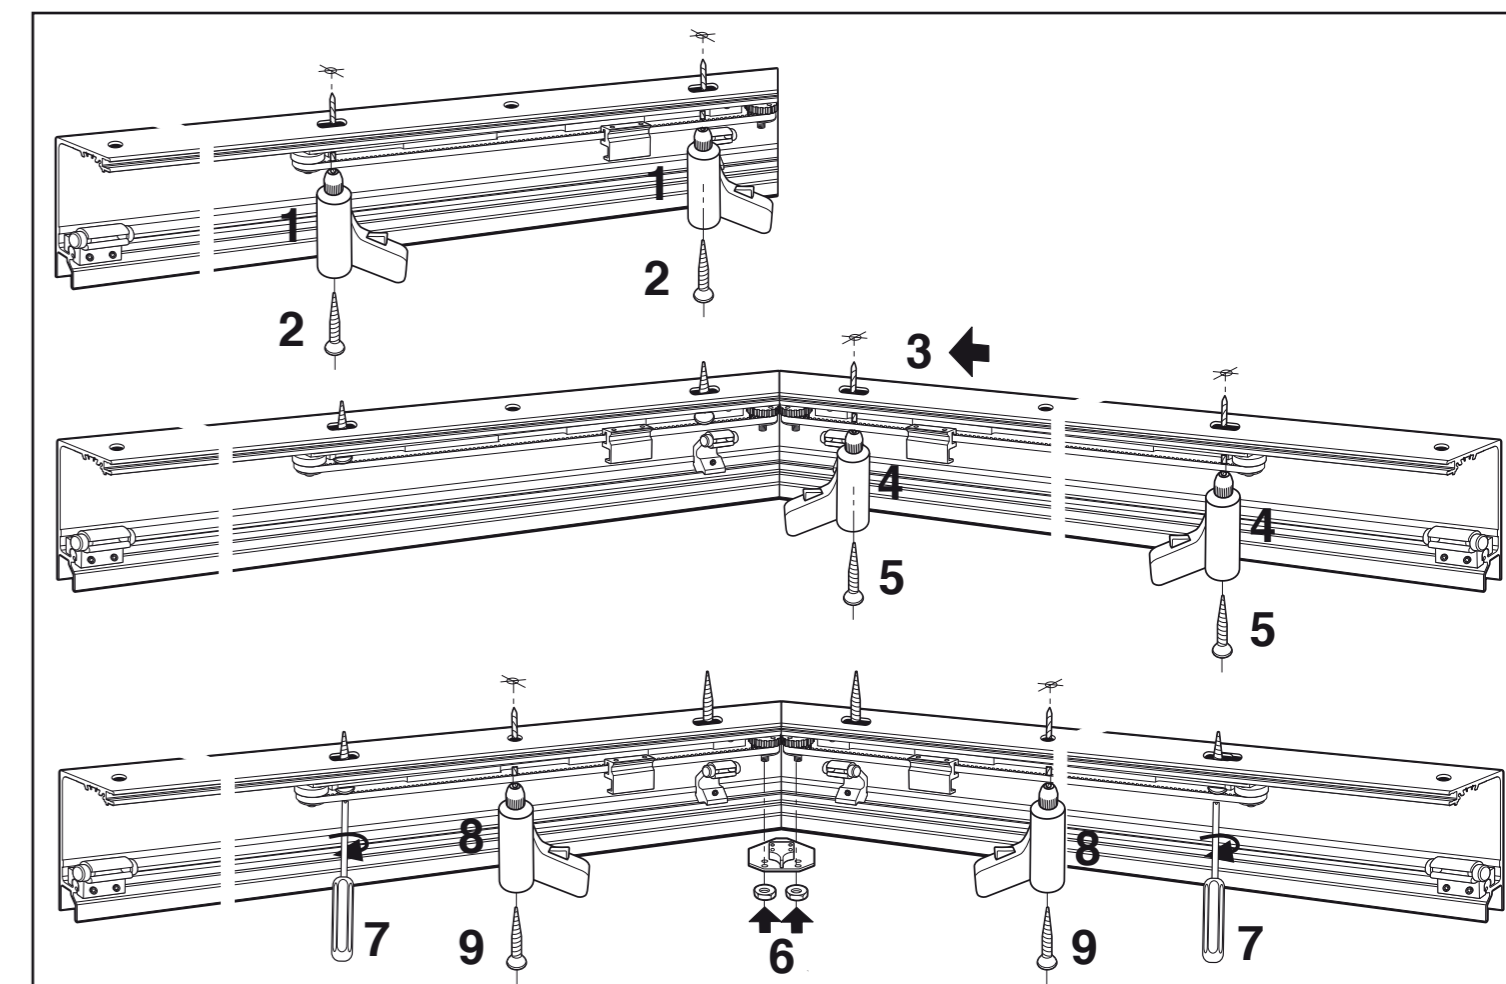

KLEIN®

Instrucciones / Instructions / Anweisungen / Instructions

ROLMATIC COMPAK® 12 mm
ROLMATIC CORNER® 12 mm
90 kg
198 lbs
12 mm
3/8"

ROLMATIC COMPAK® V12

ROLMATIC CORNER® V12

**A** ROLMATIC COMPAK® V12**A** ROLMATIC CORNER® V12
KLEIN®
 KLEIN EUROPE - Edificio KLEIN - Polígono Industrial Can Cuyás, N-150 Km.1
 08110 Montcada i Reixac (Barcelona - Spain)
 Tel.: (+34) 935 751 010 - Fax: (+34) 935 760 109
 +INFO: www.klein-europe.com

B ROLMATIC COMPAK® V12 - ROLMATIC CORNER® V12

GAMA	L (máx.)	A
G1	3.000 mm 9' 10 1/8"	650-750 mm 2' 19/16" - 2' 5 1/2"
G2	4.000 mm 13' 1 1/2"	750-1.000 mm 2' 5 1/2" - 3' 3 3/8"
G3	5.000 mm 16' 4 7/8"	1.000-1.250 mm 3' 3 3/8" - 4' 13/16"