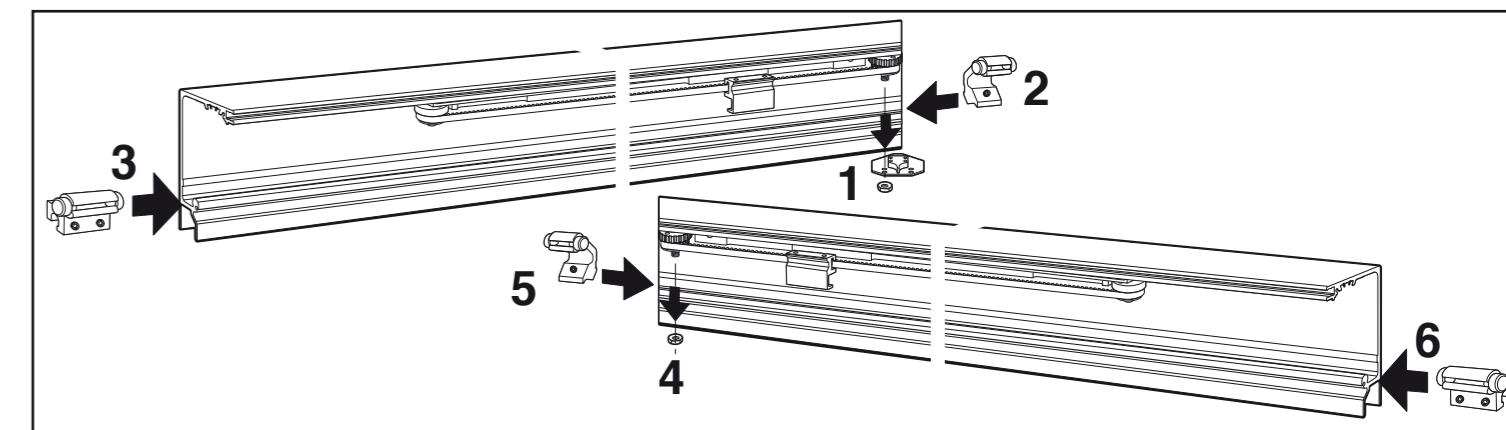

KLEIN®

Instrucciones / Instructions / Anweisungen / Instructions

ROLMATIC COMPAK® 12 mm
ROLMATIC CORNER® 12 mm
90 kg
198 lbs
12 mm
3/8"

ROLMATIC COMPAK® V12

ROLMATIC CORNER® V12

**A** ROLMATIC COMPAK® V12**A** ROLMATIC CORNER® V12
KLEIN®
 KLEIN EUROPE - Edificio KLEIN - Polígono Industrial Can Cuyás, N-150 Km.1
 08110 Montcada i Reixac (Barcelona - Spain)
 Tel.: (+34) 935 751 010 - Fax: (+34) 935 760 109
 +INFO: www.klein-europe.com

B ROLMATIC COMPAK® V12 - ROLMATIC CORNER® V12

GAMA	L (máx.)	A
G1	3.000 mm 9' 10 1/8"	650-750 mm 2' 19/16" - 2' 5 1/2"
G2	4.000 mm 13' 1 1/2"	750-1.000 mm 2' 5 1/2" - 3' 3 3/8"
G3	5.000 mm 16' 4 7/8"	1.000-1.250 mm 3' 3 3/8" - 4' 13/16"