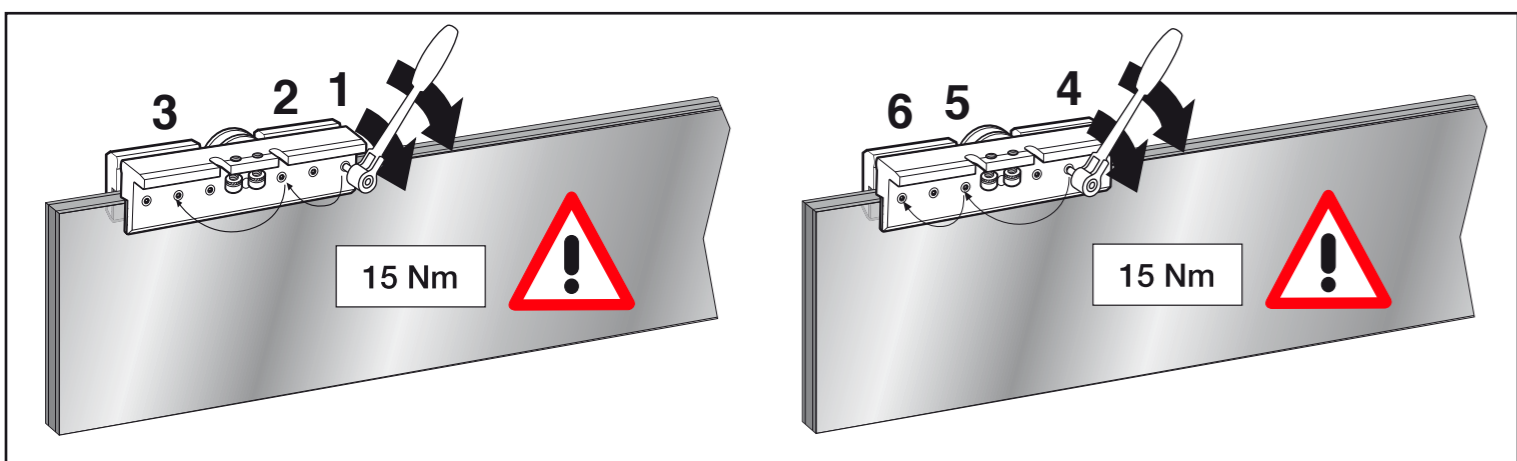

KLEIN®

Instrucciones / Instructions / Anweisungen / Instructions

ROLMATIC COMPAK® 12 mm
ROLMATIC CORNER® 12 mm
90 kg
198 lbs
12 mm
3/8"

ROLMATIC COMPAK® V12

ROLMATIC CORNER® V12

**A** ROLMATIC COMPAK® V12**A** ROLMATIC CORNER® V12
KLEIN®
 KLEIN EUROPE - Edificio KLEIN - Polígono Industrial Can Cuyás, N-150 Km.1
 08110 Montcada i Reixac (Barcelona - Spain)
 Tel.: (+34) 935 751 010 - Fax: (+34) 935 760 109
 +INFO: www.klein-europe.com

B ROLMATIC COMPAK® V12 - ROLMATIC CORNER® V12

GAMA	L (máx.)	A
G1	3.000 mm 9' 10 1/8"	650-750 mm 2' 19/16" - 2' 5 1/2"
G2	4.000 mm 13' 1 1/2"	750-1.000 mm 2' 5 1/2" - 3' 3 3/8"
G3	5.000 mm 16' 4 7/8"	1.000-1.250 mm 3' 3 3/8" - 4' 13/16"