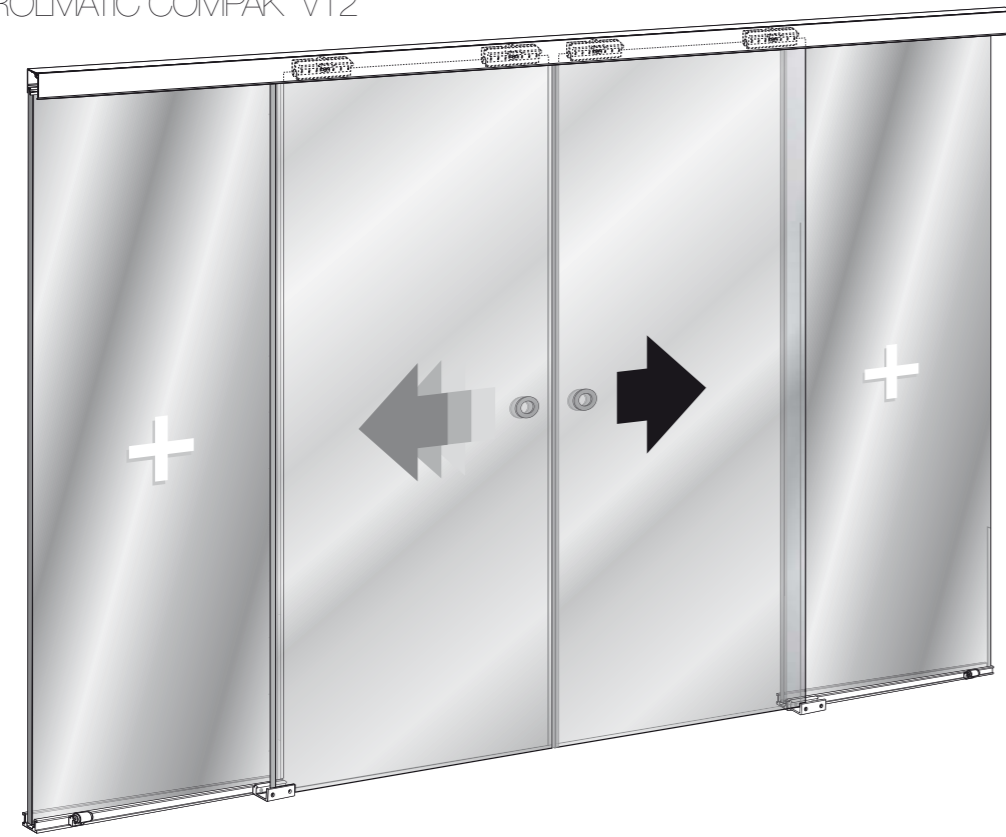

KLEIN®

Instrucciones / Instructions / Anweisungen / Instructions

ROLMATIC COMPAK® 12 mm
ROLMATIC CORNER® 12 mm
90 kg
198 lbs
12 mm
3/8"

ROLMATIC COMPAK® V12

ROLMATIC CORNER® V12

**A** ROLMATIC COMPAK® V12**A** ROLMATIC CORNER® V12
KLEIN®
 KLEIN EUROPE - Edificio KLEIN - Polígono Industrial Can Cuyás, N-150 Km.1
 08110 Montcada i Reixac (Barcelona - Spain)
 Tel.: (+34) 935 751 010 - Fax: (+34) 935 760 109
 +INFO: www.klein-europe.com

B ROLMATIC COMPAK® V12 - ROLMATIC CORNER® V12

GAMA	L (máx.)	A
G1	3.000 mm 9' 10 1/8"	650-750 mm 2' 19/16" - 2' 5 1/2"
G2	4.000 mm 13' 1 1/2"	750-1.000 mm 2' 5 1/2" - 3' 3 3/8"
G3	5.000 mm 16' 4 7/8"	1.000-1.250 mm 3' 3 3/8" - 4' 13/16"

ROLMATIC CORNER® V12

ROLMATIC COMPAK® V12

C ROLMATIC COMPAK® V12 - ROLMATIC CORNER® V12

D ROLMATIC COMPAK® V12 - ROLMATIC CORNER® V12