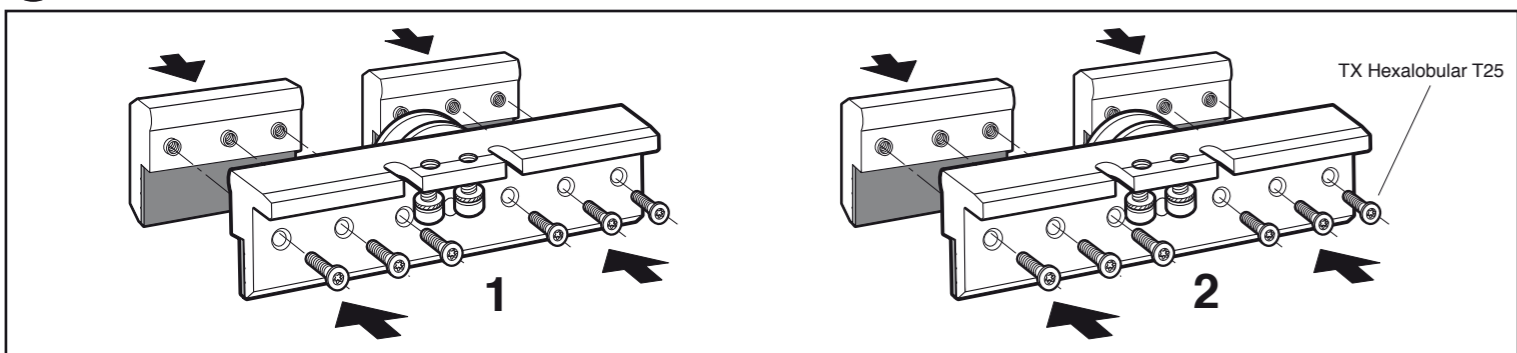

KLEIN®

Instrucciones / Instructions / Anweisungen / Instructions

ROLMATIC COMPAK® 12 mm
ROLMATIC CORNER® 12 mm
90 kg
198 lbs
12 mm
3/8"

ROLMATIC COMPAK® V12

ROLMATIC CORNER® V12

**A** ROLMATIC COMPAK® V12**A** ROLMATIC CORNER® V12
KLEIN®
 KLEIN EUROPE - Edificio KLEIN - Polígono Industrial Can Cuyás, N-150 Km.1
 08110 Montcada i Reixac (Barcelona - Spain)
 Tel.: (+34) 935 751 010 - Fax: (+34) 935 760 109
 +INFO: www.klein-europe.com

B ROLMATIC COMPAK® V12 - ROLMATIC CORNER® V12

GAMA	L (máx.)	A
G1	3.000 mm 9' 10 1/8"	650-750 mm 2' 19/16" - 2' 5 1/2"
G2	4.000 mm 13' 1 1/2"	750-1.000 mm 2' 5 1/2" - 3' 3 3/8"
G3	5.000 mm 16' 4 7/8"	1.000-1.250 mm 3' 3 3/8" - 4' 13/16"