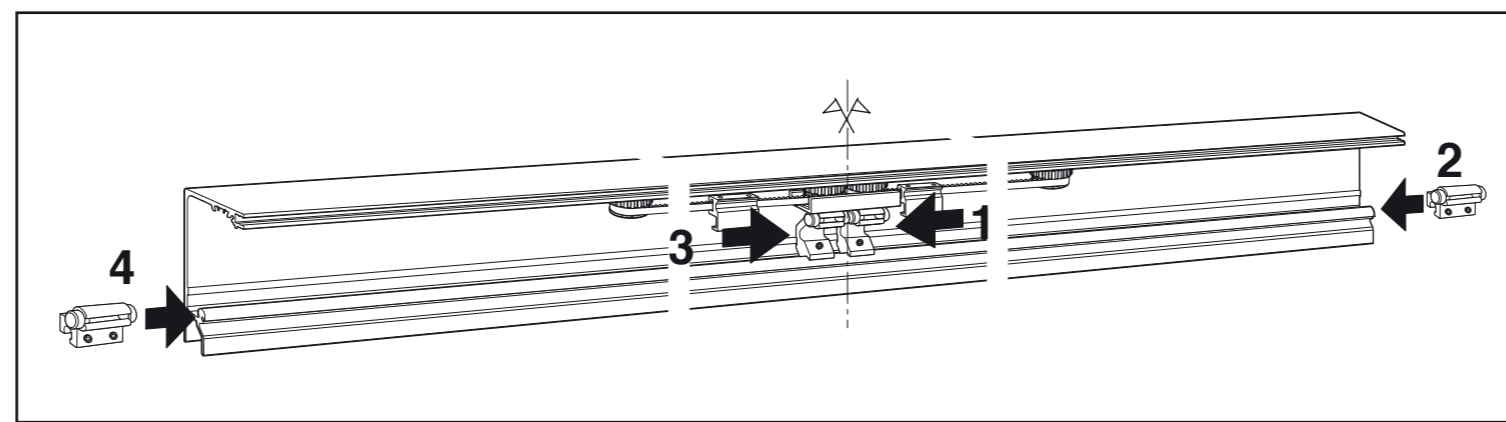

KLEIN®

Instrucciones / Instructions / Anweisungen / Instructions

ROLMATIC COMPAK® 12 mm
ROLMATIC CORNER® 12 mm
90 kg
198 lbs
12 mm
3/8"

ROLMATIC COMPAK® V12

ROLMATIC CORNER® V12

**A** ROLMATIC COMPAK® V12**A** ROLMATIC CORNER® V12
KLEIN®
 KLEIN EUROPE - Edificio KLEIN - Polígono Industrial Can Cuyás, N-150 Km.1
 08110 Montcada i Reixac (Barcelona - Spain)
 Tel.: (+34) 935 751 010 - Fax: (+34) 935 760 109
 +INFO: www.klein-europe.com

B ROLMATIC COMPAK® V12 - ROLMATIC CORNER® V12

GAMA	L (máx.)	A
G1	3.000 mm 9' 10 1/8"	650-750 mm 2' 19/16" - 2' 5 1/2"
G2	4.000 mm 13' 1 1/2"	750-1.000 mm 2' 5 1/2" - 3' 3 3/8"
G3	5.000 mm 16' 4 7/8"	1.000-1.250 mm 3' 3 3/8" - 4' 13/16"