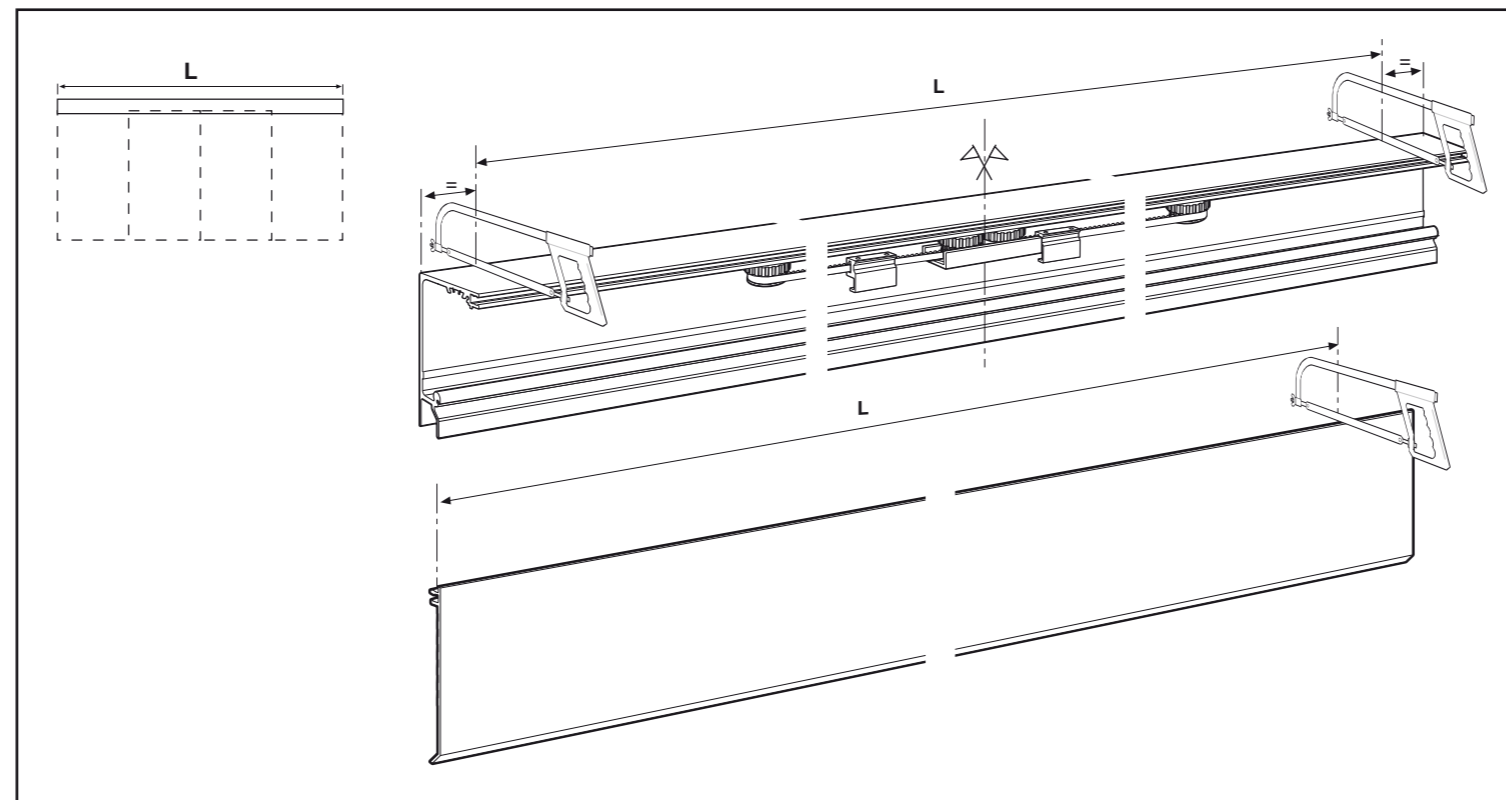

KLEIN®

Instrucciones / Instructions / Anweisungen / Instructions

ROLMATIC COMPAK® 12 mm
ROLMATIC CORNER® 12 mm
90 kg
198 lbs
12 mm
3/8"

ROLMATIC COMPAK® V12

ROLMATIC CORNER® V12

**A** ROLMATIC COMPAK® V12**A** ROLMATIC CORNER® V12
KLEIN®
 KLEIN EUROPE - Edificio KLEIN - Polígono Industrial Can Cuyás, N-150 Km.1
 08110 Montcada i Reixac (Barcelona - Spain)
 Tel.: (+34) 935 751 010 - Fax: (+34) 935 760 109
 +INFO: www.klein-europe.com

B ROLMATIC COMPAK® V12 - ROLMATIC CORNER® V12

GAMA	L (máx.)	A
G1	3.000 mm 9' 10 1/8"	650-750 mm 2' 19/16" - 2' 5 1/2"
G2	4.000 mm 13' 1 1/2"	750-1.000 mm 2' 5 1/2" - 3' 3 3/8"
G3	5.000 mm 16' 4 7/8"	1.000-1.250 mm 3' 3 3/8" - 4' 13/16"