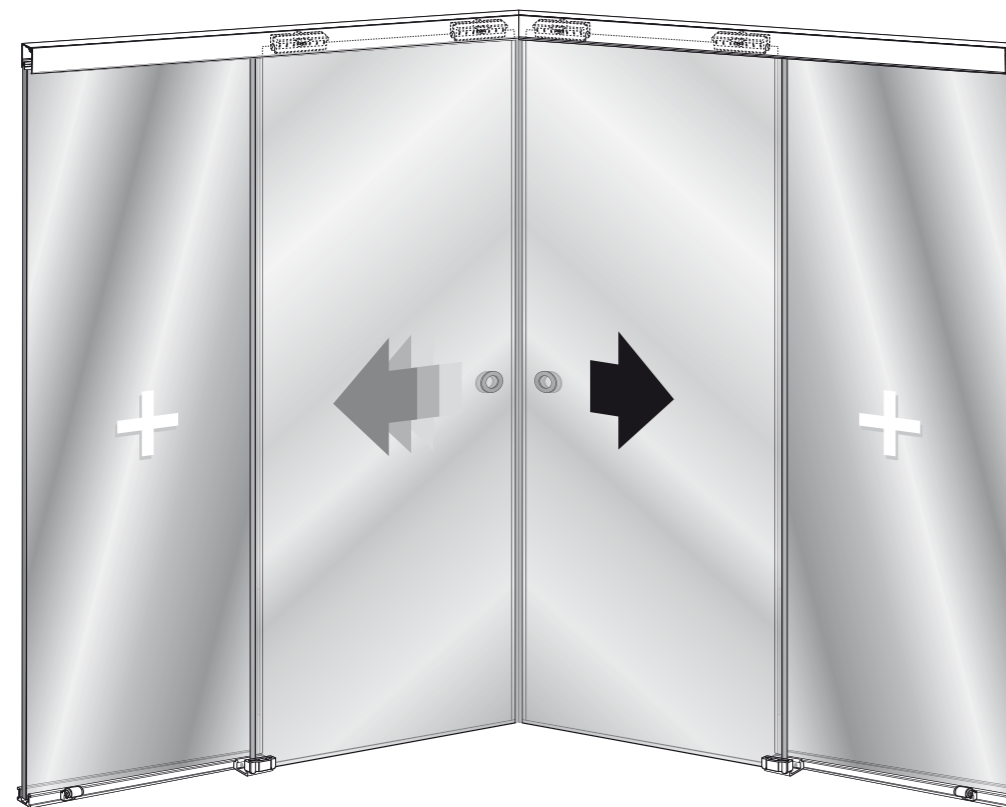

KLEIN®

Instrucciones / Instructions / Anweisungen / Instructions

ROLMATIC COMPAK® 12 mm
ROLMATIC CORNER® 12 mm
90 kg
198 lbs
12 mm
3/8"

ROLMATIC COMPAK® V12

ROLMATIC CORNER® V12

**A** ROLMATIC COMPAK® V12**A** ROLMATIC CORNER® V12
KLEIN®
 KLEIN EUROPE - Edificio KLEIN - Polígono Industrial Can Cuyás, N-150 Km.1
 08110 Montcada i Reixac (Barcelona - Spain)
 Tel.: (+34) 935 751 010 - Fax: (+34) 935 760 109
 +INFO: www.klein-europe.com

B ROLMATIC COMPAK® V12 - ROLMATIC CORNER® V12

GAMA	L (máx.)	A
G1	3.000 mm 9' 10 1/8"	650-750 mm 2' 19/16" - 2' 5 1/2"
G2	4.000 mm 13' 1 1/2"	750-1.000 mm 2' 5 1/2" - 3' 3 3/8"
G3	5.000 mm 16' 4 7/8"	1.000-1.250 mm 3' 3 3/8" - 4' 13/16"