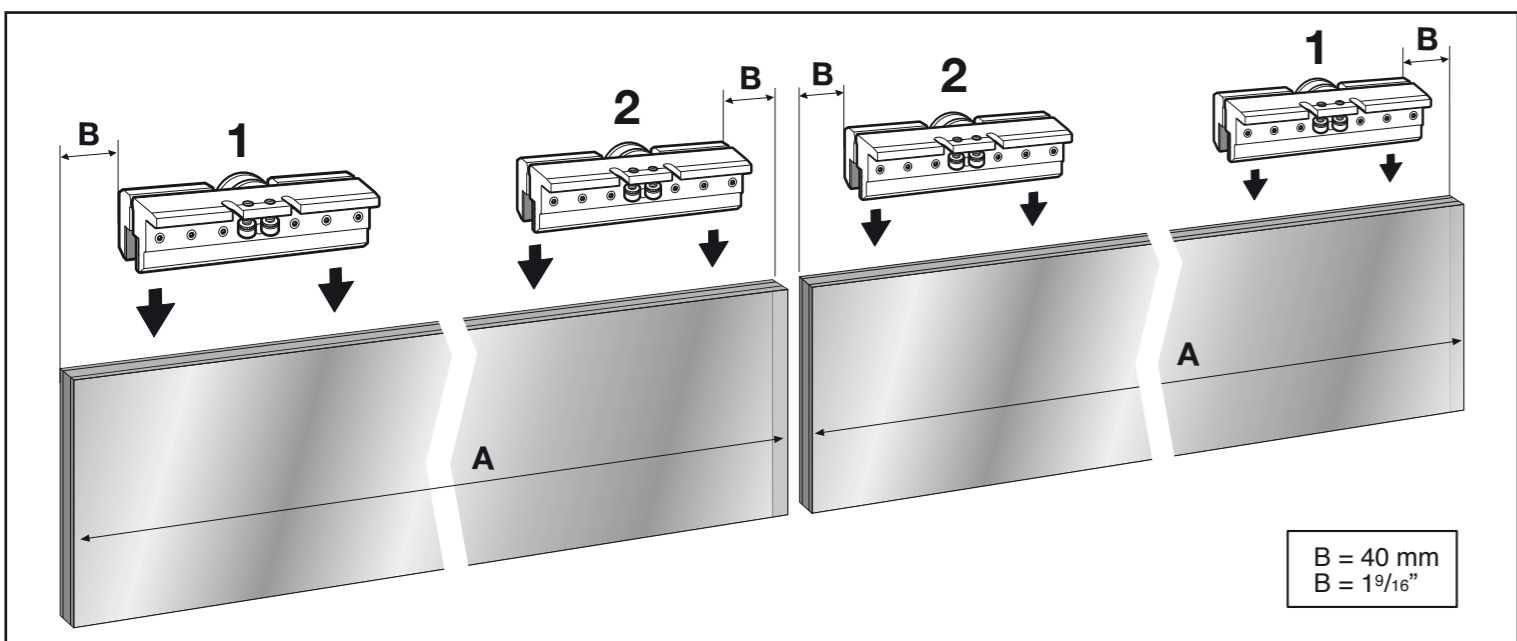

KLEIN®

Instrucciones / Instructions / Anweisungen / Instructions

ROLMATIC COMPAK® 10 mm
 ROLMATIC CORNER® 10 mm

90 kg
 198 lbs

ROLMATIC COMPAK® V10

ROLMATIC CORNER® V10

**A** ROLMATIC COMPAK® V10**A** ROLMATIC CORNER® V10

B ROLMATIC COMPAK® V10 - ROLMATIC CORNER® V10

GAMA	L (máx.)	A
G1	3.000 mm 9' 10 1/8"	650-750 mm 2' 1 9/16" - 2' 5 1/2"
G2	4.000 mm 13' 1 1/2"	750-1.000 mm 2' 5 1/2" - 3' 3 3/8"
G3	5.000 mm 16' 4 7/8"	1.000-1.250 mm 3' 3 3/8" - 4' 1 13/16"