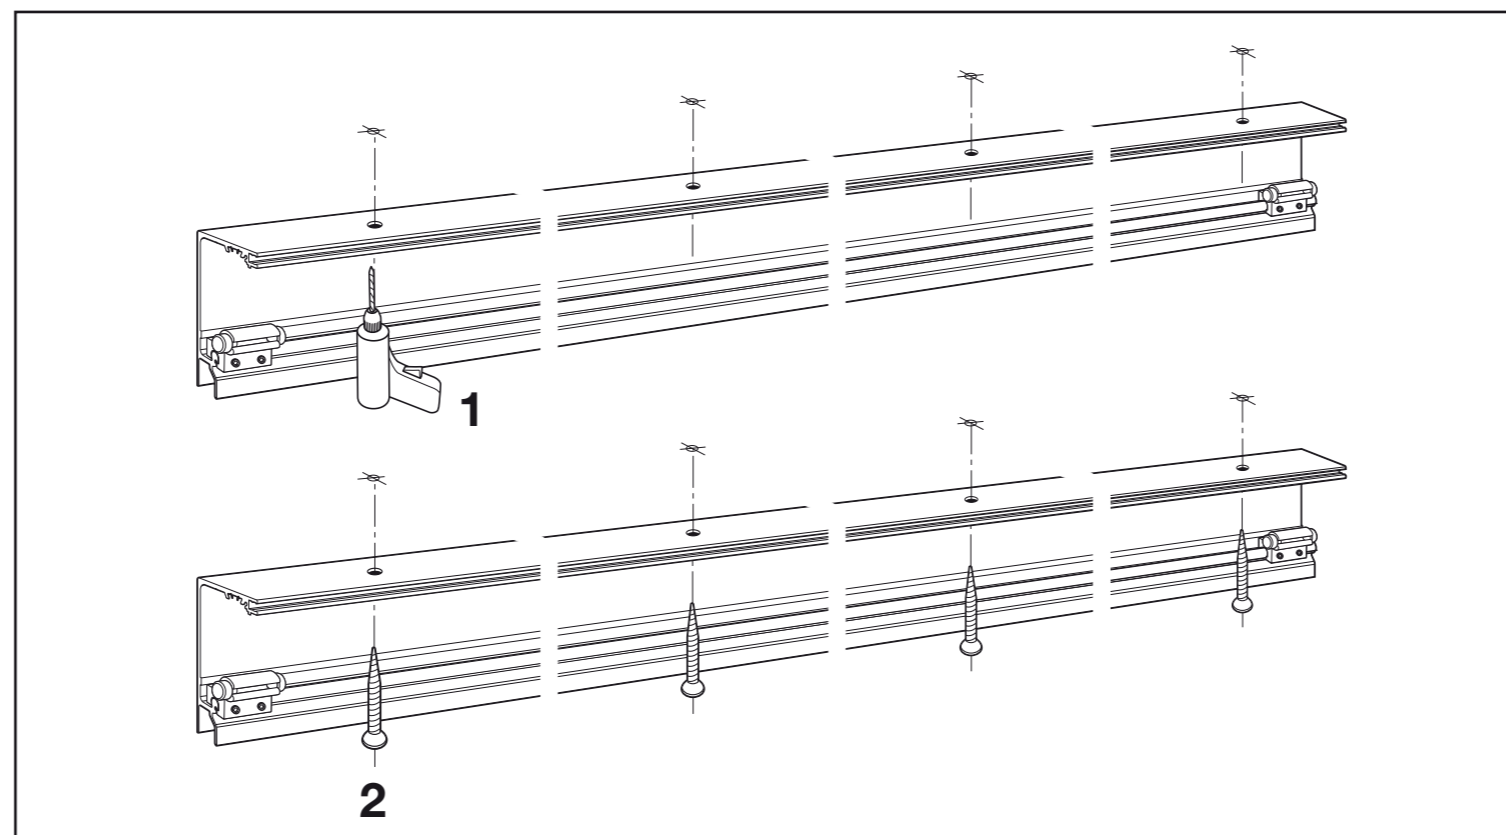

KLEIN®

Instrucciones / Instructions / Anweisungen / Instructions

ROLMATIC COMPAK® 10 mm
 ROLMATIC CORNER® 10 mm

90 kg
 198 lbs

ROLMATIC COMPAK® V10

ROLMATIC CORNER® V10

**A** ROLMATIC COMPAK® V10**A** ROLMATIC CORNER® V10

B ROLMATIC COMPAK® V10 - ROLMATIC CORNER® V10

GAMA	L (máx.)	A
G1	3.000 mm 9' 10 1/8"	650-750 mm 2' 1 9/16" - 2' 5 1/2"
G2	4.000 mm 13' 1 1/2"	750-1.000 mm 2' 5 1/2" - 3' 3 3/8"
G3	5.000 mm 16' 4 7/8"	1.000-1.250 mm 3' 3 3/8" - 4' 1 13/16"