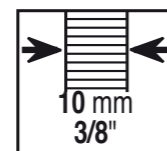

KLEIN®

Instrucciones / Instructions / Anweisungen / Instructions

ROLMATIC COMPAK® 10 mm
 ROLMATIC CORNER® 10 mm

90 kg
 198 lbs

ROLMATIC COMPAK® V10

ROLMATIC CORNER® V10

**A** ROLMATIC COMPAK® V10**A** ROLMATIC CORNER® V10

B ROLMATIC COMPAK® V10 - ROLMATIC CORNER® V10

GAMA	L (máx.)	A
G1	3.000 mm 9' 10 1/8"	650-750 mm 2' 1 9/16" - 2' 5 1/2"
G2	4.000 mm 13' 1 1/2"	750-1.000 mm 2' 5 1/2" - 3' 3 3/8"
G3	5.000 mm 16' 4 7/8"	1.000-1.250 mm 3' 3 3/8" - 4' 1 13/16"