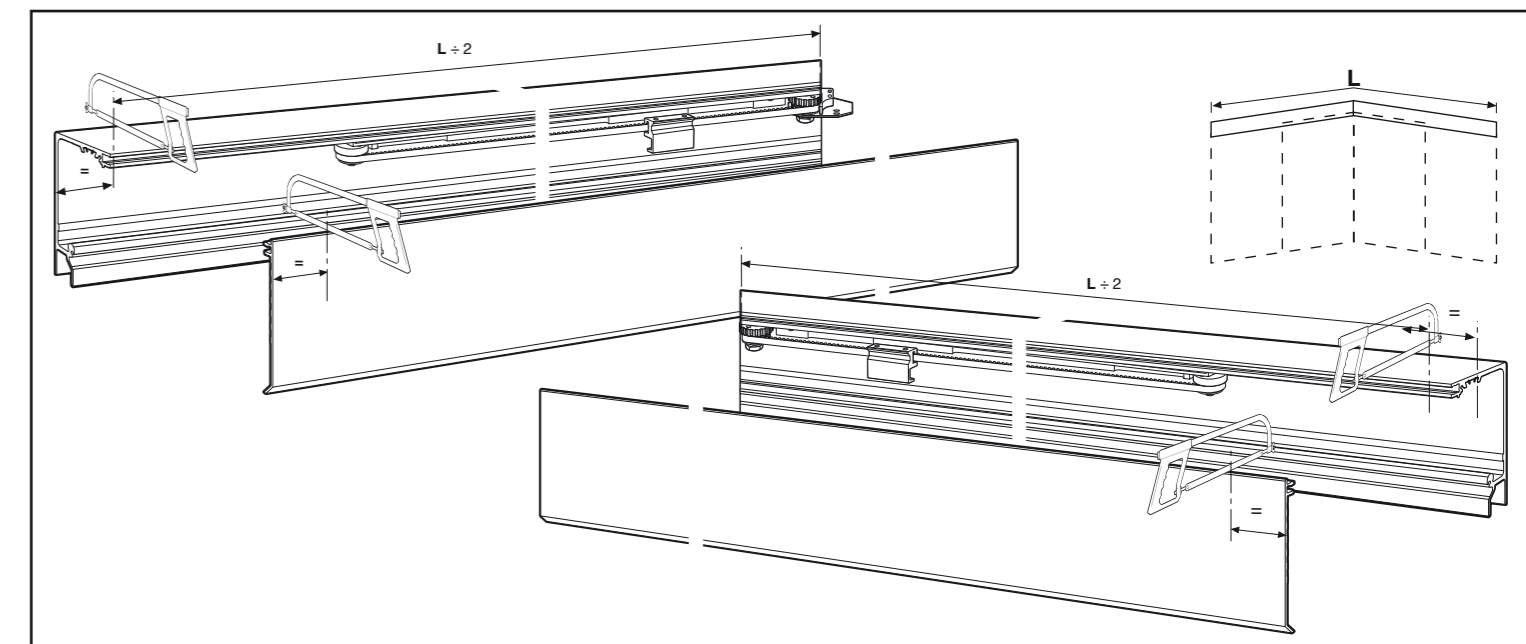

KLEIN®

Instrucciones / Instructions / Anweisungen / Instructions

ROLMATIC COMPAK® 10 mm
 ROLMATIC CORNER® 10 mm

90 kg
 198 lbs

ROLMATIC COMPAK® V10

ROLMATIC CORNER® V10

**A** ROLMATIC COMPAK® V10**A** ROLMATIC CORNER® V10

B ROLMATIC COMPAK® V10 - ROLMATIC CORNER® V10

GAMA	L (máx.)	A
G1	3.000 mm 9' 10 1/8"	650-750 mm 2' 1 9/16" - 2' 5 1/2"
G2	4.000 mm 13' 1 1/2"	750-1.000 mm 2' 5 1/2" - 3' 3 3/8"
G3	5.000 mm 16' 4 7/8"	1.000-1.250 mm 3' 3 3/8" - 4' 1 13/16"