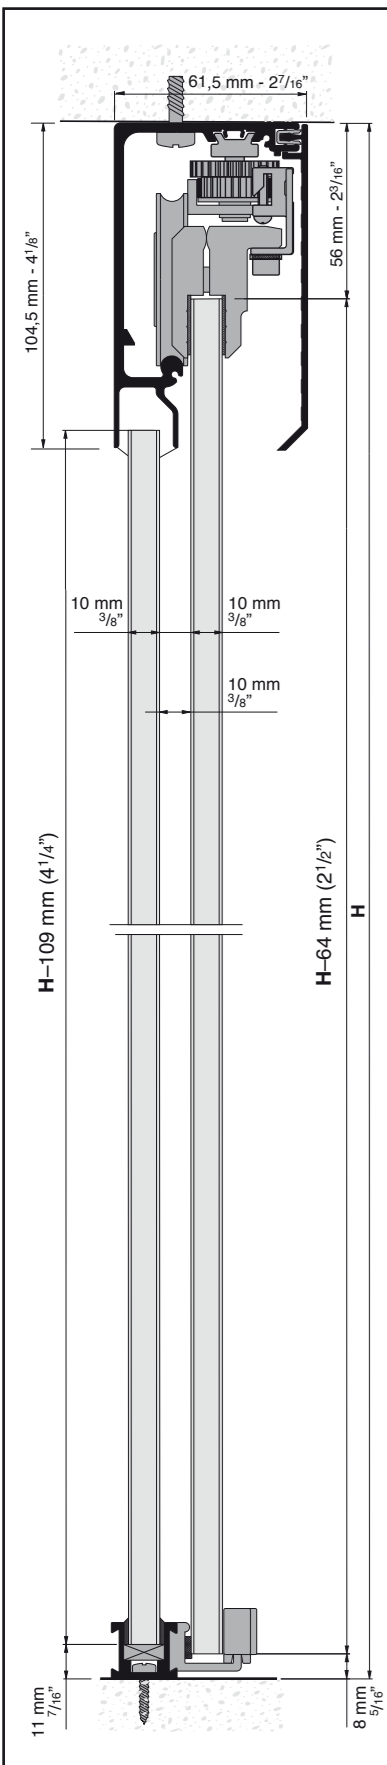

KLEIN®

Instrucciones / Instructions / Anweisungen / Instructions

ROLMATIC COMPAK® 10 mm
 ROLMATIC CORNER® 10 mm

90 kg
 198 lbs

ROLMATIC COMPAK® V10

ROLMATIC CORNER® V10

**A** ROLMATIC COMPAK® V10**A** ROLMATIC CORNER® V10

B ROLMATIC COMPAK® V10 - ROLMATIC CORNER® V10

GAMA	L (máx.)	A
G1	3.000 mm 9' 10 1/8"	650-750 mm 2' 1 9/16" - 2' 5 1/2"
G2	4.000 mm 13' 1 1/2"	750-1.000 mm 2' 5 1/2" - 3' 3 3/8"
G3	5.000 mm 16' 4 7/8"	1.000-1.250 mm 3' 3 3/8" - 4' 1 13/16"