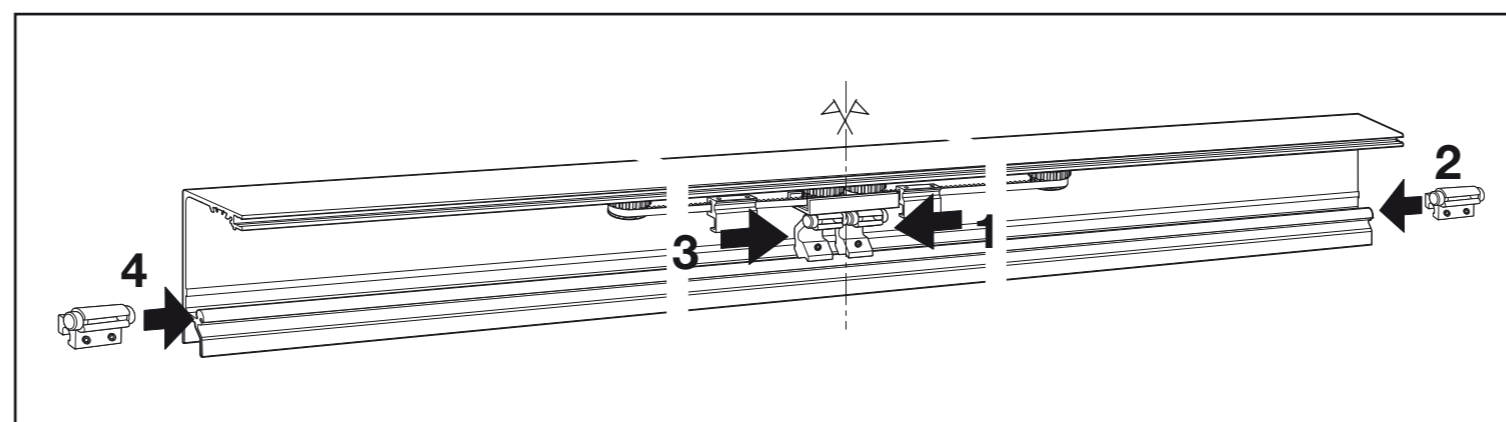

KLEIN®

Instrucciones / Instructions / Anweisungen / Instructions

ROLMATIC COMPAK® 10 mm
 ROLMATIC CORNER® 10 mm

90 kg
 198 lbs

ROLMATIC COMPAK® V10

ROLMATIC CORNER® V10

**A** ROLMATIC COMPAK® V10**A** ROLMATIC CORNER® V10

B ROLMATIC COMPAK® V10 - ROLMATIC CORNER® V10

GAMA	L (máx.)	A
G1	3.000 mm 9' 10 1/8"	650-750 mm 2' 1 9/16" - 2' 5 1/2"
G2	4.000 mm 13' 1 1/2"	750-1.000 mm 2' 5 1/2" - 3' 3 3/8"
G3	5.000 mm 16' 4 7/8"	1.000-1.250 mm 3' 3 3/8" - 4' 1 13/16"