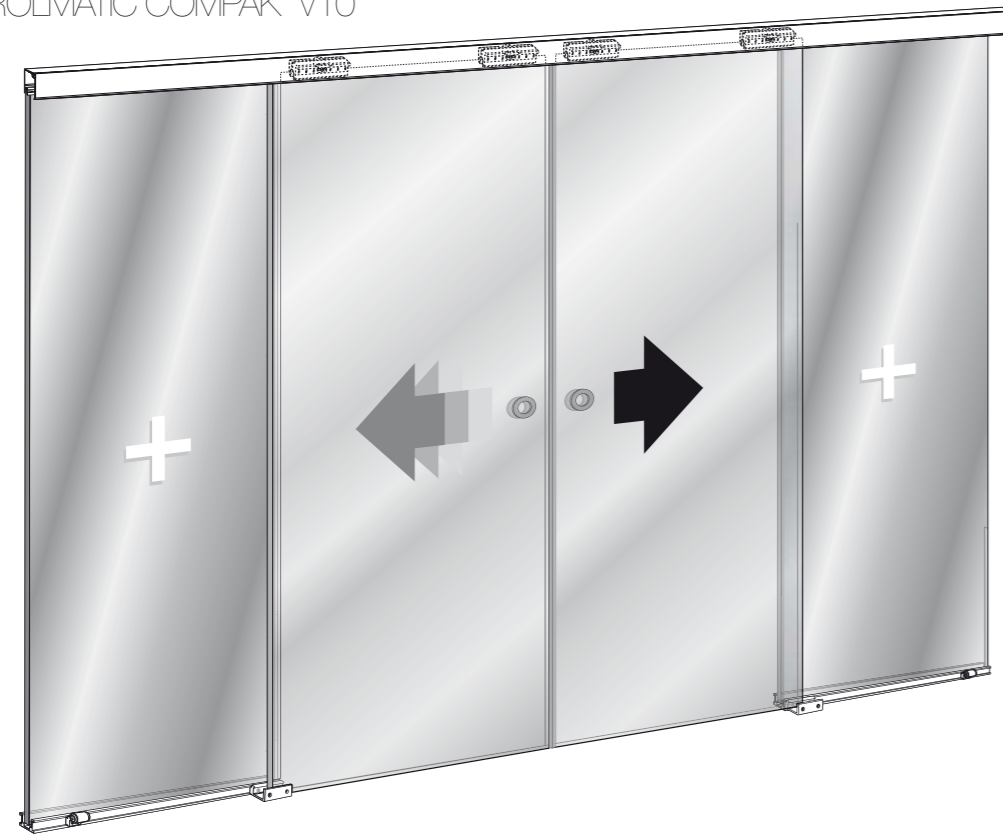

KLEIN®

Instrucciones / Instructions / Anweisungen / Instructions

ROLMATIC COMPAK® 10 mm
 ROLMATIC CORNER® 10 mm

90 kg
 198 lbs

ROLMATIC COMPAK® V10

ROLMATIC CORNER® V10

**A** ROLMATIC COMPAK® V10**A** ROLMATIC CORNER® V10

B ROLMATIC COMPAK® V10 - ROLMATIC CORNER® V10

GAMA	L (máx.)	A
G1	3.000 mm 9' 10 1/8"	650-750 mm 2' 1 9/16" - 2' 5 1/2"
G2	4.000 mm 13' 1 1/2"	750-1.000 mm 2' 5 1/2" - 3' 3 3/8"
G3	5.000 mm 16' 4 7/8"	1.000-1.250 mm 3' 3 3/8" - 4' 1 13/16"