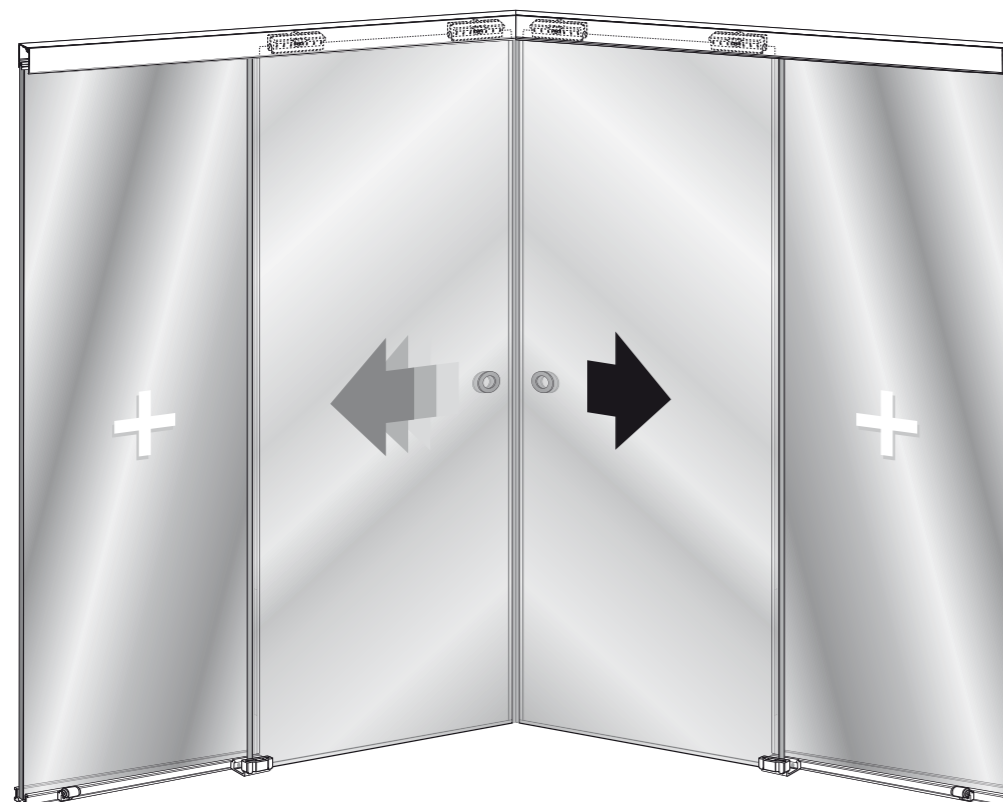

KLEIN®

Instrucciones / Instructions / Anweisungen / Instructions

ROLMATIC COMPAK® 10 mm
 ROLMATIC CORNER® 10 mm

90 kg
 198 lbs

ROLMATIC COMPAK® V10

ROLMATIC CORNER® V10

**A** ROLMATIC COMPAK® V10**A** ROLMATIC CORNER® V10

B ROLMATIC COMPAK® V10 - ROLMATIC CORNER® V10

GAMA	L (máx.)	A
G1	3.000 mm 9' 10 1/8"	650-750 mm 2' 1 9/16" - 2' 5 1/2"
G2	4.000 mm 13' 1 1/2"	750-1.000 mm 2' 5 1/2" - 3' 3 3/8"
G3	5.000 mm 16' 4 7/8"	1.000-1.250 mm 3' 3 3/8" - 4' 1 13/16"