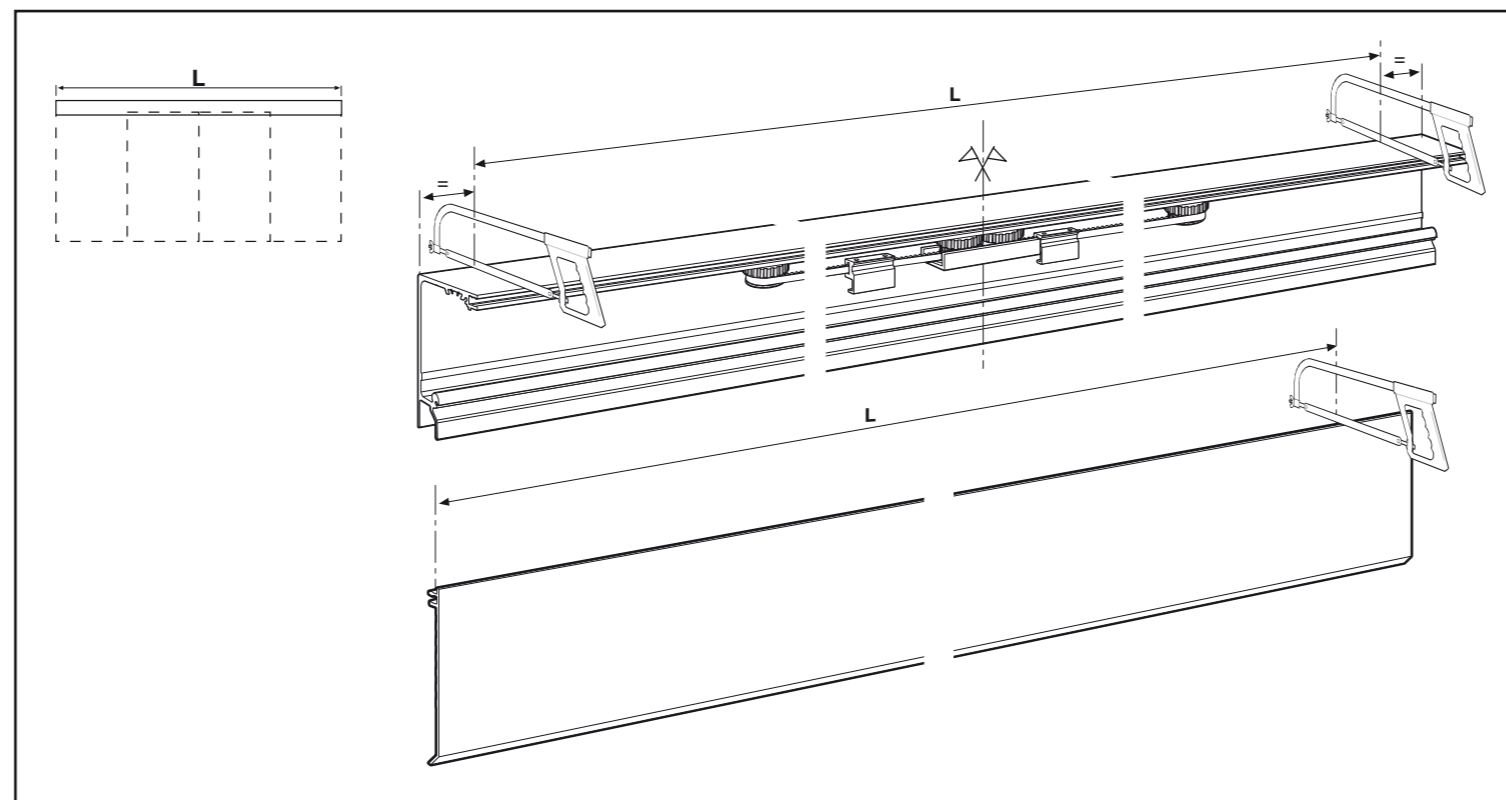

KLEIN®

Instrucciones / Instructions / Anweisungen / Instructions

ROLMATIC COMPAK® 10 mm
 ROLMATIC CORNER® 10 mm

90 kg
 198 lbs

ROLMATIC COMPAK® V10

ROLMATIC CORNER® V10

**A** ROLMATIC COMPAK® V10**A** ROLMATIC CORNER® V10

B ROLMATIC COMPAK® V10 - ROLMATIC CORNER® V10

GAMA	L (máx.)	A
G1	3.000 mm 9' 10 1/8"	650-750 mm 2' 1 9/16" - 2' 5 1/2"
G2	4.000 mm 13' 1 1/2"	750-1.000 mm 2' 5 1/2" - 3' 3 3/8"
G3	5.000 mm 16' 4 7/8"	1.000-1.250 mm 3' 3 3/8" - 4' 1 13/16"