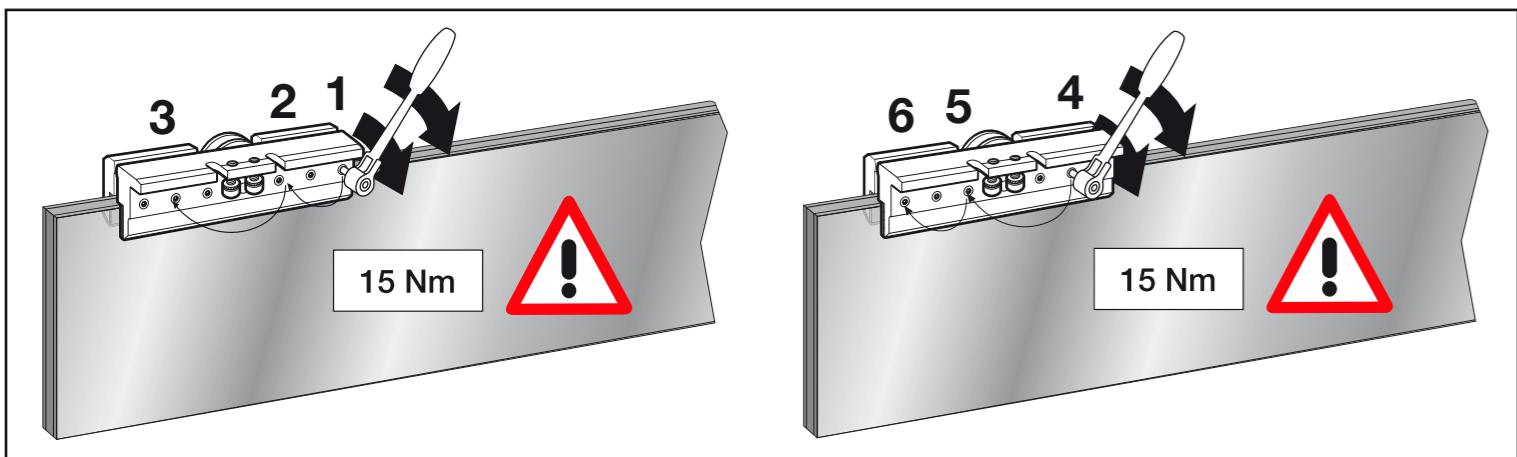

KLEIN®

Instrucciones / Instructions / Anweisungen / Instructions

ROLMATIC COMPAK® 10 mm
 ROLMATIC CORNER® 10 mm

90 kg
 198 lbs

ROLMATIC COMPAK® V10

ROLMATIC CORNER® V10

**A** ROLMATIC COMPAK® V10**A** ROLMATIC CORNER® V10

B ROLMATIC COMPAK® V10 - ROLMATIC CORNER® V10

GAMA	L (máx.)	A
G1	3.000 mm 9' 10 1/8"	650-750 mm 2' 1 9/16" - 2' 5 1/2"
G2	4.000 mm 13' 1 1/2"	750-1.000 mm 2' 5 1/2" - 3' 3 3/8"
G3	5.000 mm 16' 4 7/8"	1.000-1.250 mm 3' 3 3/8" - 4' 1 13/16"