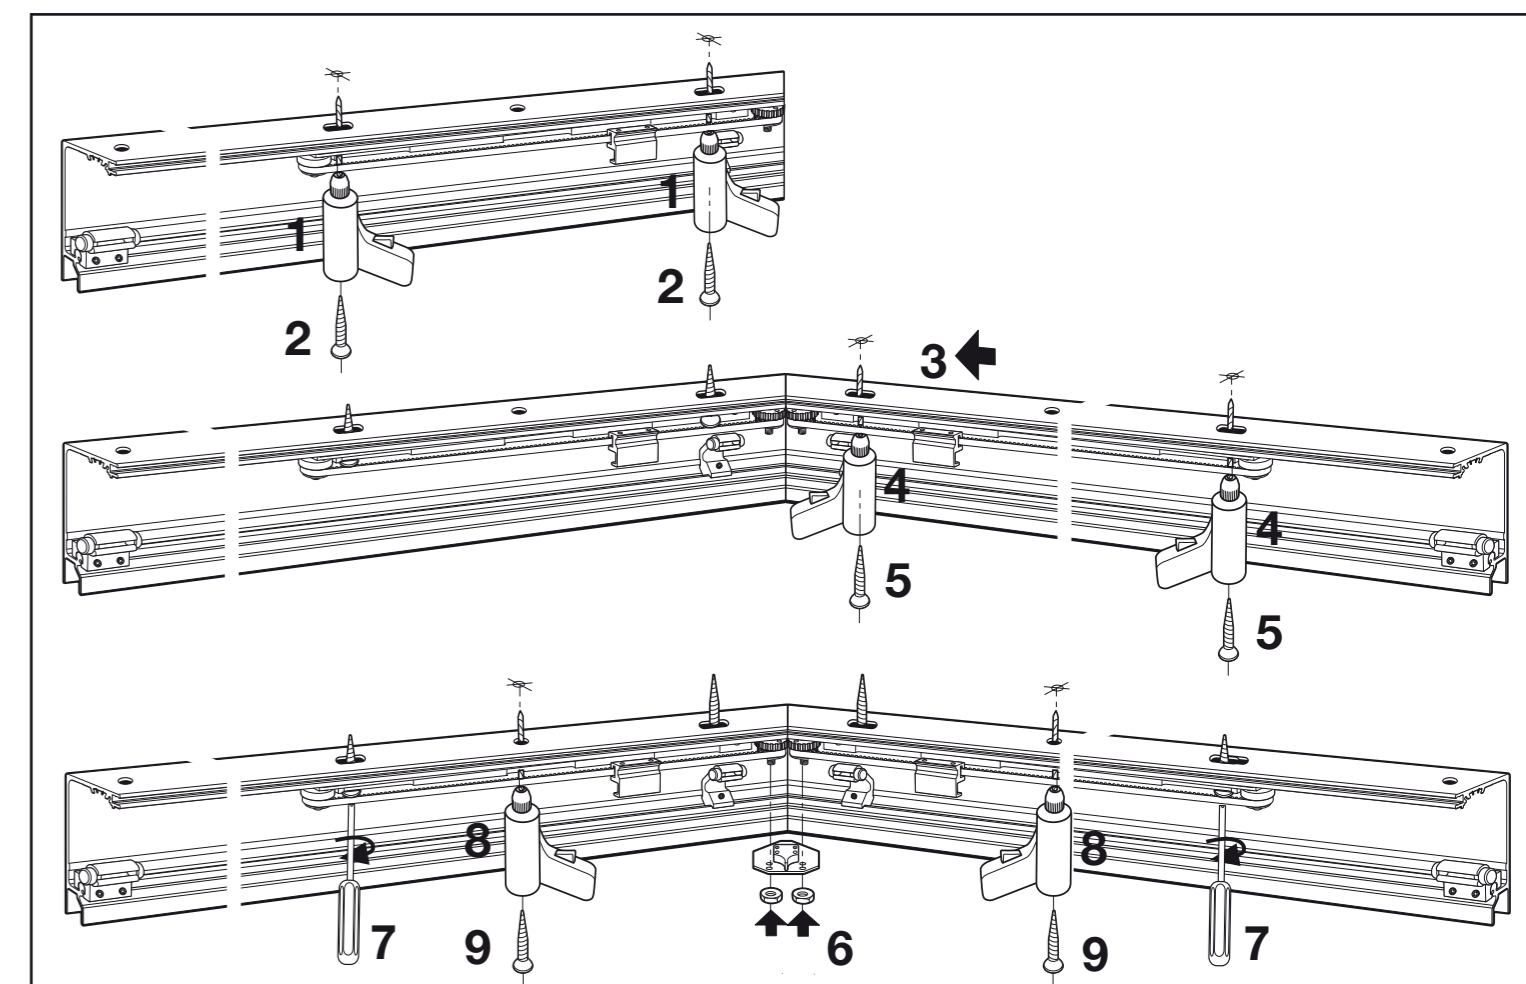

KLEIN®

Instrucciones / Instructions / Anweisungen / Instructions

ROLMATIC COMPAK® 10 mm
 ROLMATIC CORNER® 10 mm

90 kg
 198 lbs

ROLMATIC COMPAK® V10

ROLMATIC CORNER® V10

**A** ROLMATIC COMPAK® V10**A** ROLMATIC CORNER® V10

B ROLMATIC COMPAK® V10 - ROLMATIC CORNER® V10

GAMA	L (máx.)	A
G1	3.000 mm 9' 10 1/8"	650-750 mm 2' 1 9/16" - 2' 5 1/2"
G2	4.000 mm 13' 1 1/2"	750-1.000 mm 2' 5 1/2" - 3' 3 3/8"
G3	5.000 mm 16' 4 7/8"	1.000-1.250 mm 3' 3 3/8" - 4' 1 13/16"