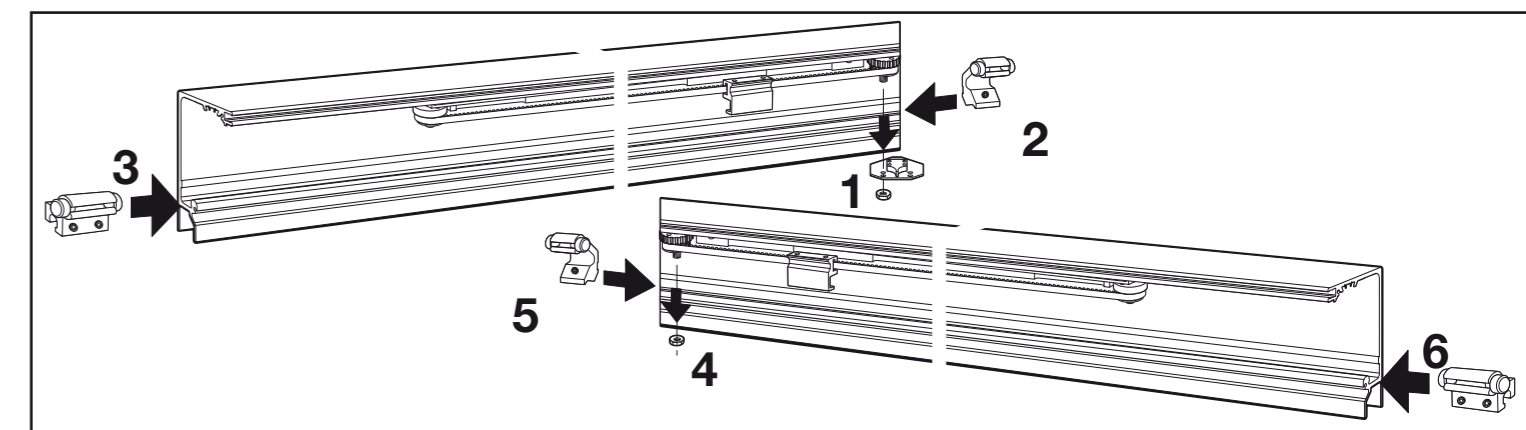

KLEIN®

Instrucciones / Instructions / Anweisungen / Instructions

ROLMATIC COMPAK® 10 mm
 ROLMATIC CORNER® 10 mm

90 kg
 198 lbs

ROLMATIC COMPAK® V10

ROLMATIC CORNER® V10

**A** ROLMATIC COMPAK® V10**A** ROLMATIC CORNER® V10

B ROLMATIC COMPAK® V10 - ROLMATIC CORNER® V10

GAMA	L (máx.)	A
G1	3.000 mm 9' 10 1/8"	650-750 mm 2' 1 9/16" - 2' 5 1/2"
G2	4.000 mm 13' 1 1/2"	750-1.000 mm 2' 5 1/2" - 3' 3 3/8"
G3	5.000 mm 16' 4 7/8"	1.000-1.250 mm 3' 3 3/8" - 4' 1 13/16"