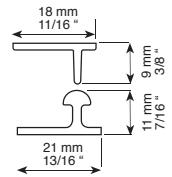

KLEIN®

Instrucciones / Instructions / Anweisungen / Instructions

ROLL-52 / ROLL-52 Especial

KLEIN EUROPE

Edificio KLEIN
Polígono Industrial Can Cuyás, N-150 Km.1
08110 Montcada i Reixac (Barcelona-Spain)
Tel.: (+34) 935 751 010
Fax: (+34) 935 760 109

+INFO

www.klein-europe.com

$$\begin{aligned} X &= E + 10 \text{ mm} & X &= E + 3/8'' \\ Y &= E + 15 \text{ mm} & Y &= E + 9/16'' \end{aligned}$$

ROLL-52 ESPECIAL