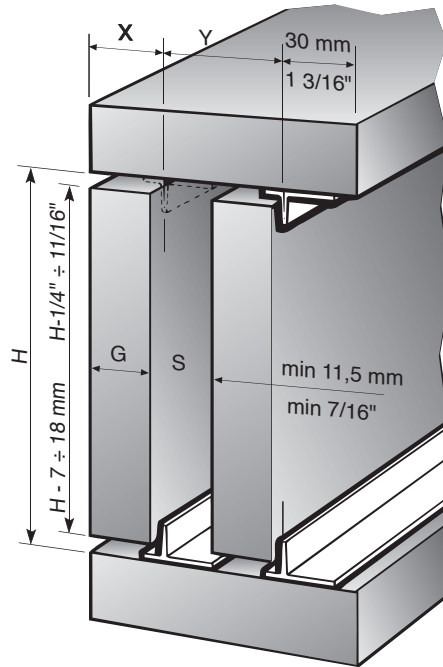

KLEIN®

Instrucciones / Instructions / Anweisungen / Instructions

ROLL-45 / ROLL-45 Especial

KLEIN EUROPE

Edificio KLEIN
Polígono Industrial Can Cuyás, N-150 Km.1
08110 Montcada i Reixac (Barcelona-Spain)
Tel.: (+34) 935 751 010
Fax: (+34) 935 760 109

+INFO

www.klein-europe.com

$$\begin{aligned} X &= G + 6 \text{ mm} \\ Y &= G + S \\ G &= \text{mín } 19 \text{ mm} \end{aligned}$$

$$\begin{aligned} X &= G + 1/4" \\ Y &= G + S \\ G &= \text{mín } 3/4" \end{aligned}$$