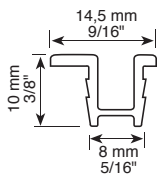

KLEIN®

Instrucciones / Instructions / Anweisungen / Instructions

ROLL 42

KLEIN EUROPE

Edificio KLEIN
Polígono Industrial Can Cuyás, N-150 Km.1
08110 Montcada i Reixac (Barcelona-Spain)
Tel.: (+34) 935 751 010
Fax: (+34) 935 760 109

+INFO

www.klein-europe.com

min. 16 mm

min. 5/8"

$$Y = E - 10 \text{ mm (min. 9 mm)}$$

$$X = E + 6 \text{ mm}$$

$$Y = E - 3/8" \text{ (min. 3/8")}$$

$$X = E + 1/4"$$

Ø 35 x 13 mm
Ø 1 3/8" x 1/2"

Ø 35 x 13 mm
Ø 1 3/8" x 1/2"