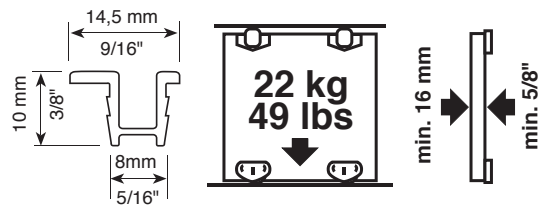

ROLL 22

KLEIN EUROPE

Edificio KLEIN
 Polígono Industrial Can Cuyás, N-150 Km.1
 08110 Montcada i Reixac (Barcelona-Spain)
 Tel.: (+34) 935 751 010
 Fax: (+34) 935 760 109

+INFO

www.klein-europe.com

$$Y = E - 10 \text{ mm (min. 9 mm)}$$

$$X = E + 6 \text{ mm}$$

$$Y = E - 3/8'' \text{ (min. 3/8'')}$$

$$X = E + 1/4''$$