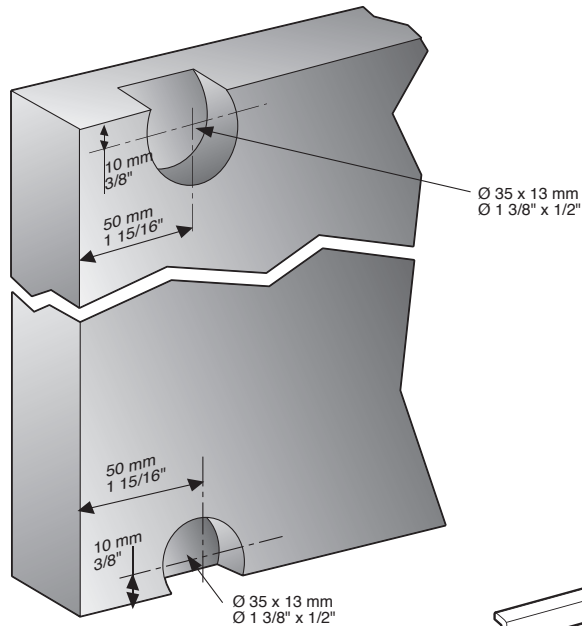

ROLL 22

KLEIN EUROPE

Edificio KLEIN
 Polígono Industrial Can Cuyás, N-150 Km.1
 08110 Montcada i Reixac (Barcelona-Spain)
 Tel.: (+34) 935 751 010
 Fax: (+34) 935 760 109

+INFO

www.klein-europe.com

$$Y = E - 10 \text{ mm (min. 9 mm)}$$

$$X = E + 6 \text{ mm}$$

$$Y = E - 3/8'' \text{ (min. 3/8'')}$$

$$X = E + 1/4''$$