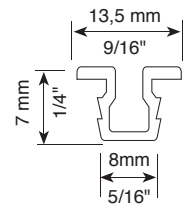

KLEIN®

Instrucciones / Instructions / Anweisungen / Instructions

ROLL 12

KLEIN EUROPE

Edificio KLEIN
Polígono Industrial Can Cuyás, N-150 Km.1
08110 Montcada i Reixac (Barcelona-Spain)
Tel.: (+34) 935 751 010
Fax: (+34) 935 760 109

+INFO
www.klein-europe.com

min. 12 mm

min. 1/2"