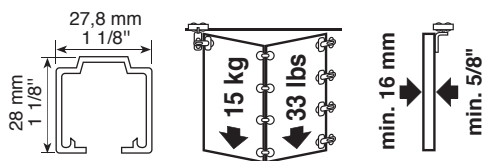

KLEIN®

Instrucciones / Instructions / Anweisungen / Instructions

NK PAR 15

KLEIN EUROPE

Edificio KLEIN
Polígono Industrial Can Cuyás, N-150 Km.1
08110 Montcada i Reixac (Barcelona-Spain)
Tel.: (+34) 935 751 010
Fax: (+34) 935 760 109

+INFO

www.klein-europe.com

| | | | | | |
|--------|-----|-----|-----|-----|-----|
| G (mm) | 16 | 19 | 21 | 23 | 25 |
| S (mm) | 0,7 | 1,2 | 1,8 | 2,7 | 5,5 |
| E (mm) | 0,0 | 0,6 | 1,2 | 1,7 | 2,3 |

| | | | | | |
|---|------|-------|--------|-------|-------|
| G | 5/8" | 3/4" | 13/16" | 7/8" | 1" |
| S | 0" | 1/16" | 1/16" | 1/8" | 3/16" |
| E | 0" | 0" | 1/16" | 1/16" | 1/16" |