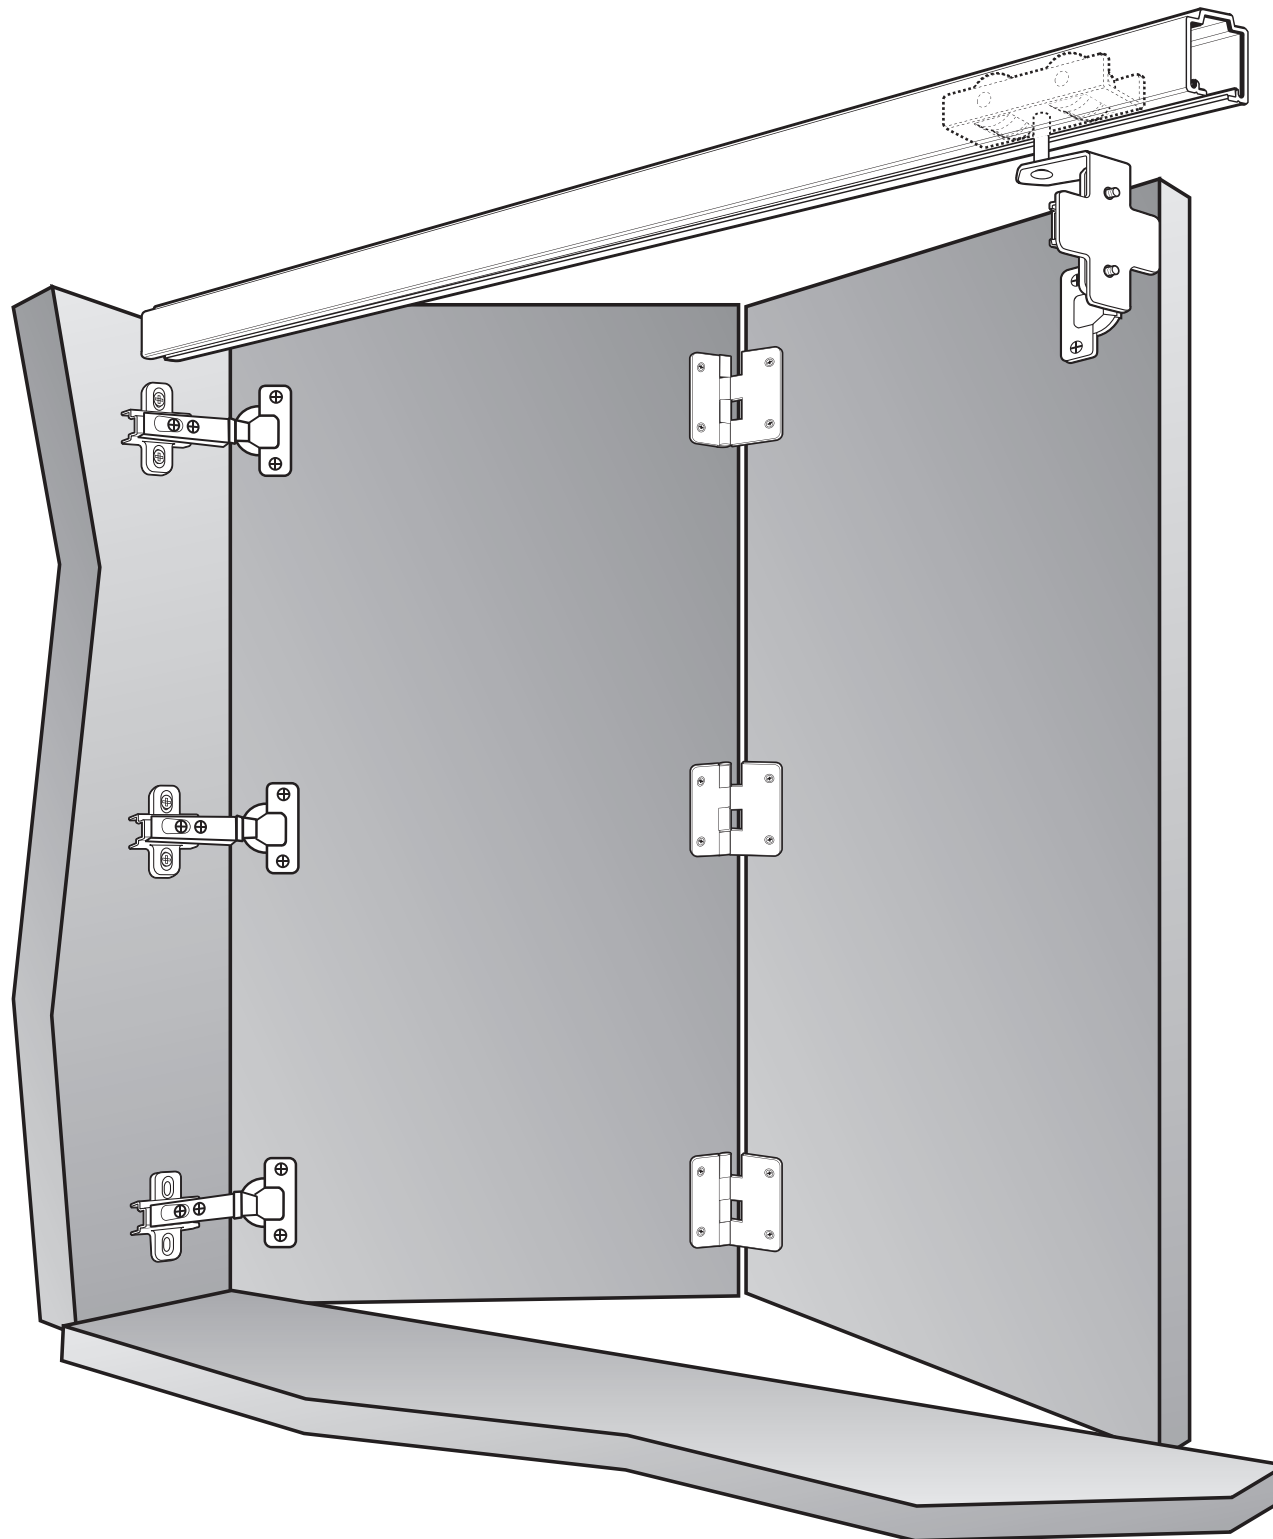

KLEIN®

Instrucciones / Instructions / Anweisungen / Instructions

NK PAR 15

KLEIN EUROPE

Edificio KLEIN
Polígono Industrial Can Cuyás, N-150 Km.1
08110 Montcada i Reixac (Barcelona-Spain)
Tel.: (+34) 935 751 010
Fax: (+34) 935 760 109

+INFO

www.klein-europe.com

| | | | | | |
|--------|-----|-----|-----|-----|-----|
| G (mm) | 16 | 19 | 21 | 23 | 25 |
| S (mm) | 0,7 | 1,2 | 1,8 | 2,7 | 5,5 |
| E (mm) | 0,0 | 0,6 | 1,2 | 1,7 | 2,3 |

| | | | | | |
|---|------|-------|--------|-------|-------|
| G | 5/8" | 3/4" | 13/16" | 7/8" | 1" |
| S | 0" | 1/16" | 1/16" | 1/8" | 3/16" |
| E | 0" | 0" | 1/16" | 1/16" | 1/16" |