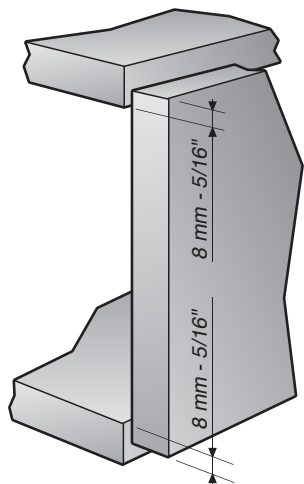

KLEIN®

Instrucciones / Instructions / Anweisungen / Instructions

NK PAR 15

KLEIN EUROPE

Edificio KLEIN
Polígono Industrial Can Cuyás, N-150 Km.1
08110 Montcada i Reixac (Barcelona-Spain)
Tel.: (+34) 935 751 010
Fax: (+34) 935 760 109

+INFO

www.klein-europe.com

| | | | | | |
|--------|-----|-----|-----|-----|-----|
| G (mm) | 16 | 19 | 21 | 23 | 25 |
| S (mm) | 0,7 | 1,2 | 1,8 | 2,7 | 5,5 |
| E (mm) | 0,0 | 0,6 | 1,2 | 1,7 | 2,3 |

| | | | | | |
|---|------|-------|--------|-------|-------|
| G | 5/8" | 3/4" | 13/16" | 7/8" | 1" |
| S | 0" | 1/16" | 1/16" | 1/8" | 3/16" |
| E | 0" | 0" | 1/16" | 1/16" | 1/16" |