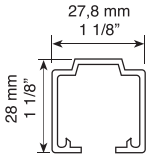

KLEIN®

Instrucciones / Instructions / Anweisungen / Instructions

NK GLASS 45/80

KLEIN EUROPE

Edificio KLEIN
Polígono Industrial Can Cuyás, N-150 Km.1
08110 Montcada i Reixac (Barcelona-Spain)
Tel.: (+34) 935 751 010
Fax: (+34) 935 760 109

+INFO
www.klein-europe.com

NK Glass 45

NK Glass 80