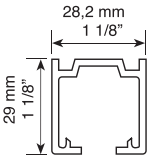

KLEIN®

Instrucciones / Instructions / Anweisungen / Instructions

NK GLASS 45/80

KLEIN EUROPE

Edificio KLEIN
Polígono Industrial Can Cuyás, N-150 Km.1
08110 Montcada i Reixac (Barcelona-Spain)
Tel.: (+34) 935 751 010
Fax: (+34) 935 760 109

+INFO
www.klein-europe.com

NK Glass 45

NK Glass 80