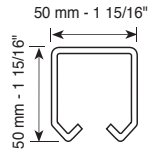

KLEIN®

Instrucciones / Instructions / Anweisungen / Instructions

K 150/300

K

KLEIN EUROPE

Edificio KLEIN
Poligono Industrial Can Cuyás, N-150 Km.1
08110 Montcada i Reixac (Barcelona-Spain)
Tel.: (+34) 935 751 010
Fax: (+34) 935 760 109

+INFO

www.klein-europe.com

K 150

K 300