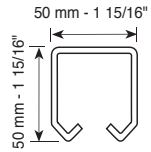

KLEIN®

Instrucciones / Instructions / Anweisungen / Instructions

K 150/300

K

KLEIN EUROPE

Edificio KLEIN
Poligono Industrial Can Cuyás, N-150 Km.1
08110 Montcada i Reixac (Barcelona-Spain)
Tel.: (+34) 935 751 010
Fax: (+34) 935 760 109

+INFO

www.klein-europe.com

K 150