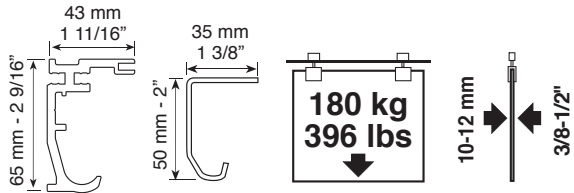

KLEIN®

Instrucciones / Instructions / Anweisungen / Instructions

KT GLASS 180 EXPERT

KLEIN EUROPE

Edificio KLEIN
Polígono Industrial Can Cuyás, N-150 Km.1
08110 Montcada i Reixac (Barcelona-Spain)
Tel.: (+34) 935 751 010
Fax: (+34) 935 760 109

+INFO

www.klein-europe.com

TX Hexalobular
T30