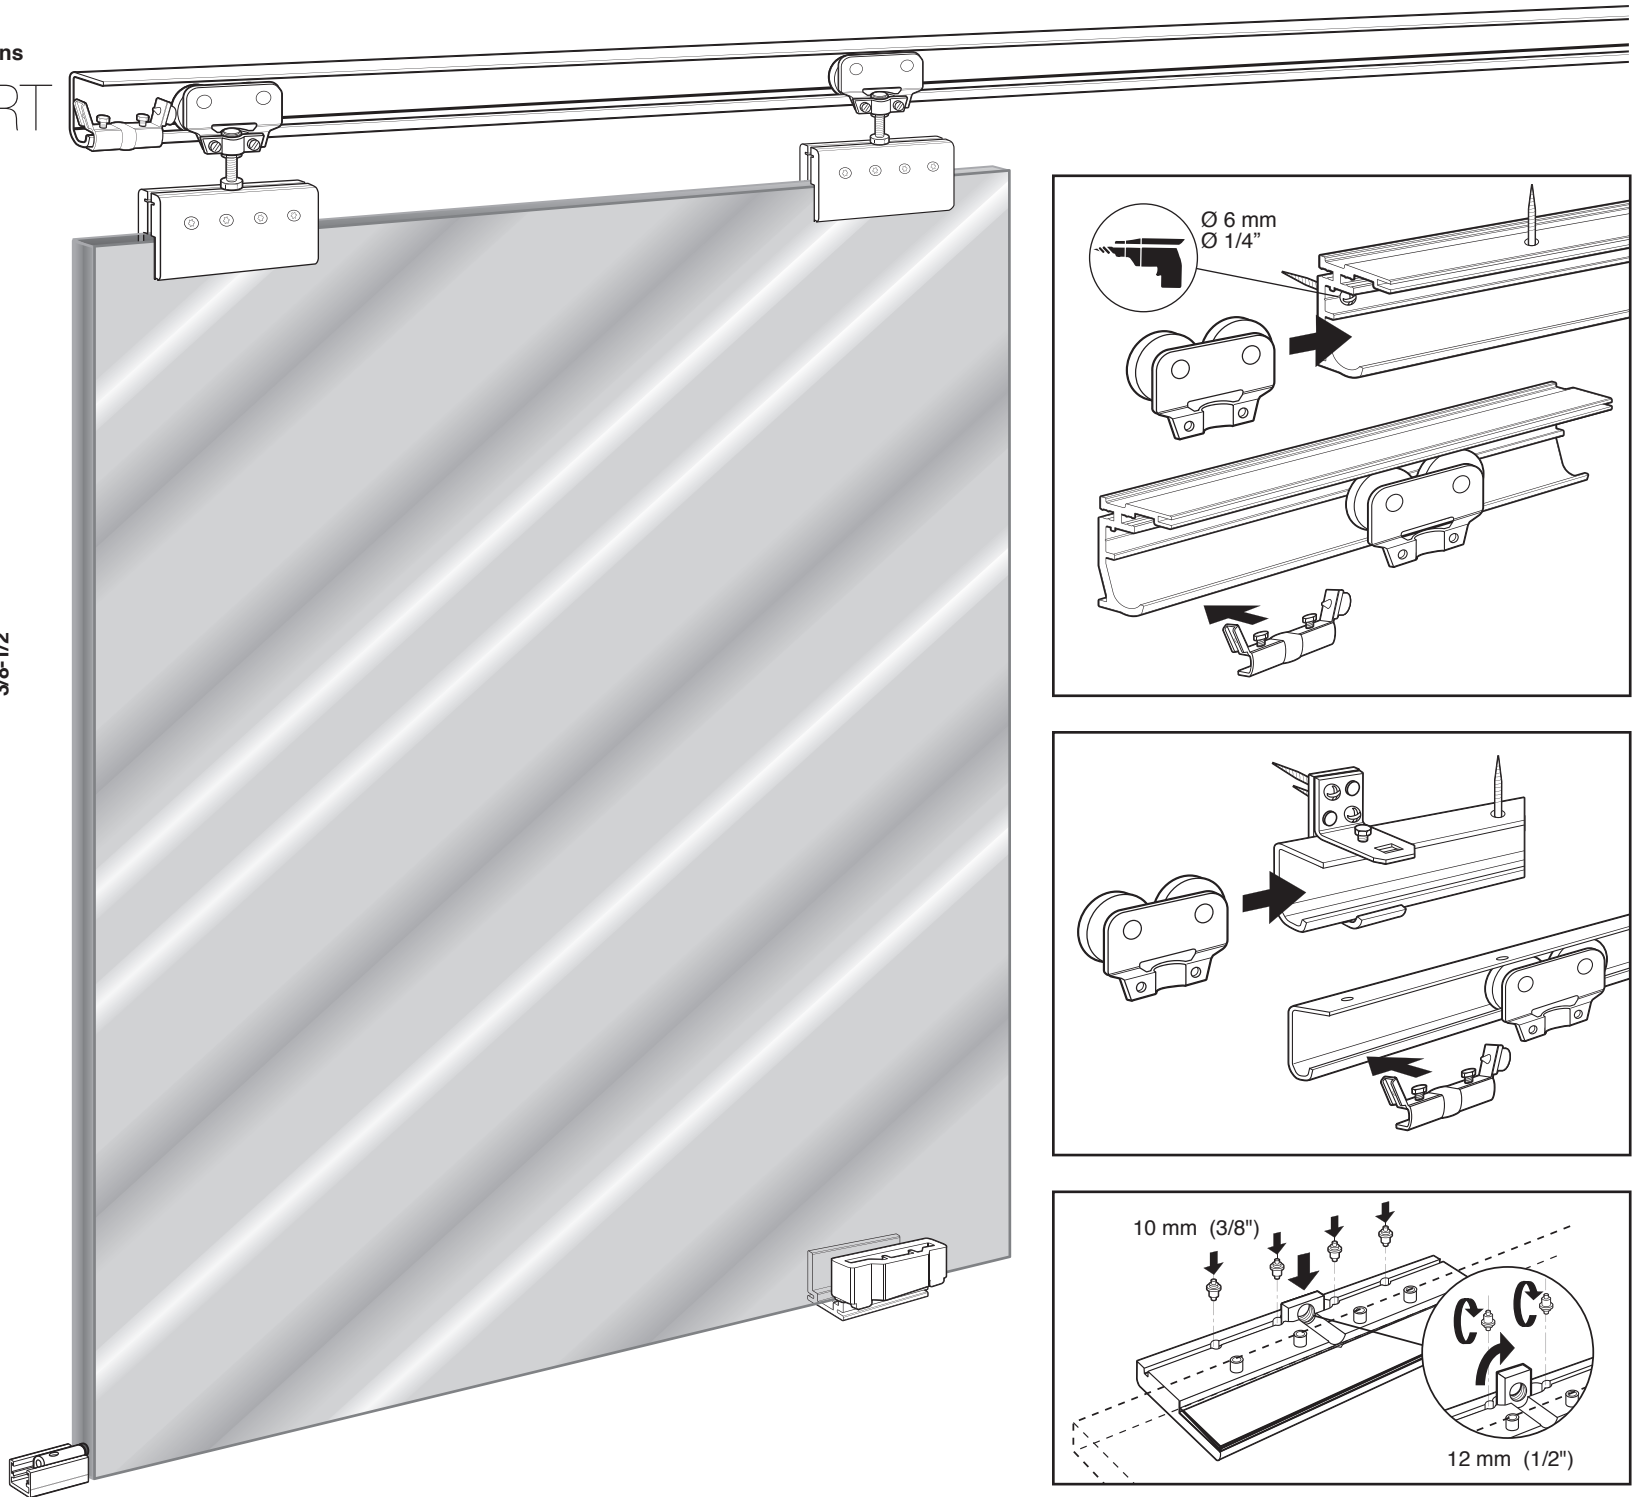

KLEIN®

Instrucciones / Instructions / Anweisungen / Instructions

KT GLASS 180 EXPERT

KLEIN EUROPE

Edificio KLEIN
Polígono Industrial Can Cuyás, N-150 Km.1
08110 Montcada i Reixac (Barcelona-Spain)
Tel.: (+34) 935 751 010
Fax: (+34) 935 760 109

+INFO

www.klein-europe.com