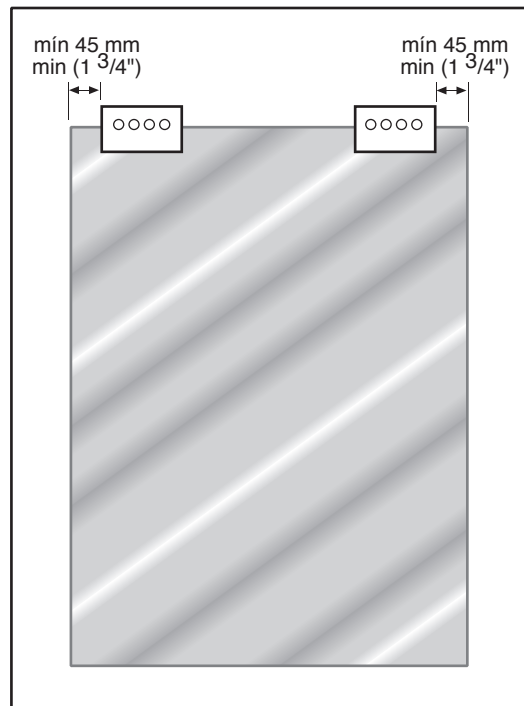

KLEIN®

Instrucciones / Instructions / Anweisungen / Instructions

KT GLASS 180 EXPERT

KLEIN EUROPE

Edificio KLEIN
Polígono Industrial Can Cuyás, N-150 Km.1
08110 Montcada i Reixac (Barcelona-Spain)
Tel.: (+34) 935 751 010
Fax: (+34) 935 760 109

+INFO

www.klein-europe.com

TX Hexalobular
T30