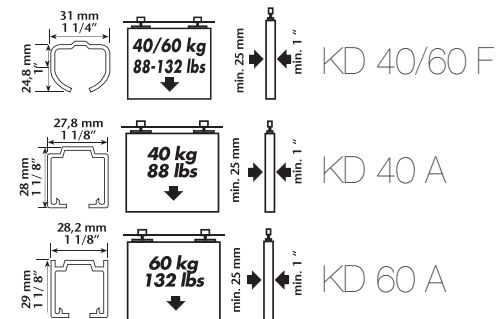

KLEIN®

Instrucciones / Instructions / Anweisungen / Instructions

KD 40 / KD 60

KLEIN EUROPE

Edificio KLEIN
Polígono Industrial Can Cuyás, N-150 Km.1
08110 Montcada i Reixac (Barcelona-Spain)
Tel.: (+34) 935 751 010
Fax: (+34) 935 760 109

+INFO

www.klein-europe.com

KD 40/60 F

KD 40/60 A