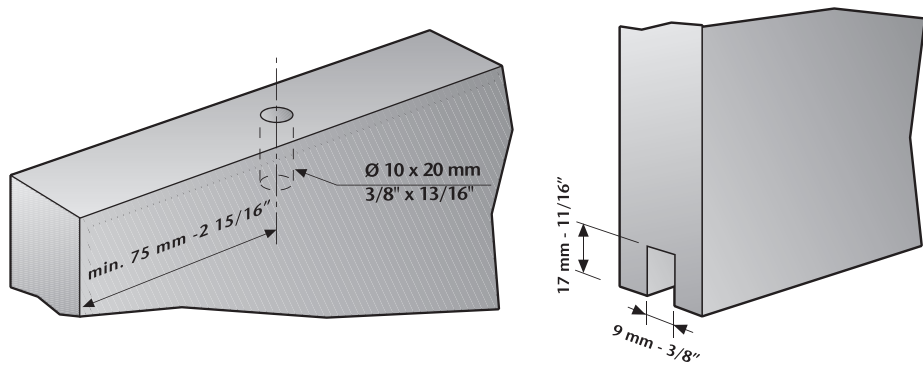

KLEIN®

Instrucciones / Instructions / Anweisungen / Instructions

KD 40 / KD 60

KLEIN EUROPE

Edificio KLEIN
Polígono Industrial Can Cuyás, N-150 Km.1
08110 Montcada i Reixac (Barcelona-Spain)
Tel.: (+34) 935 751 010
Fax: (+34) 935 760 109

+INFO

www.klein-europe.com