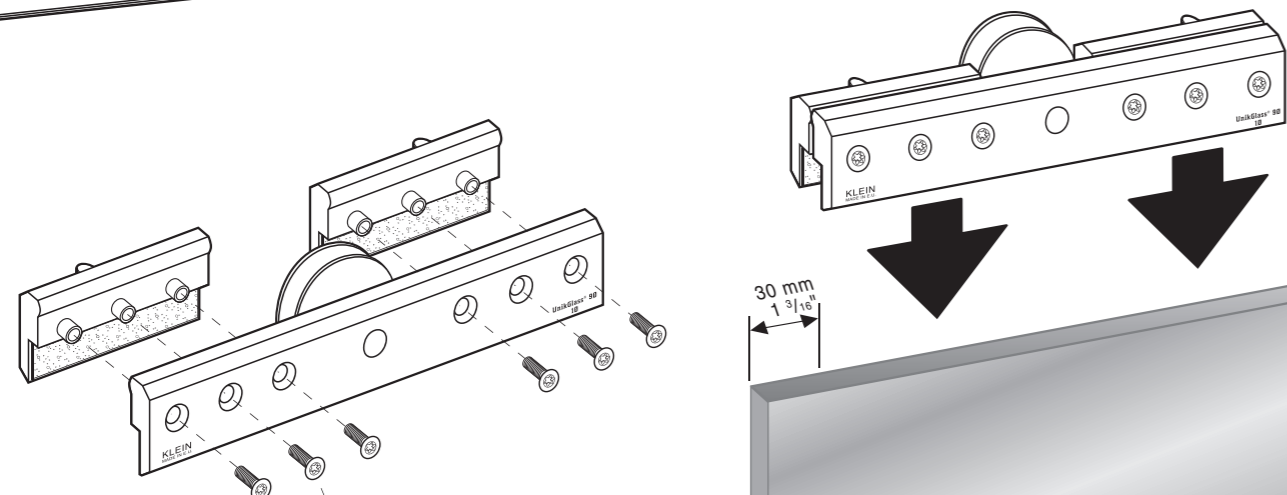

KLEIN®

Instrucciones / Instructions / Anweisungen / Instructions
DUOGLASS® 90 10-12 mm

KLEIN EUROPE
 Edificio KLEIN
 Polígono Industrial Can Cuyás, N-150 Km.1
 08110 Montcada i Reixac (Barcelona-Spain)
 Tel.: (+34) 935 751 010
 Fax: (+34) 935 760 109
 +INFO
www.klein-europe.com

$$V = \frac{L + 2(X + 15 \text{ mm } (\frac{9}{16}"))}{2} \quad V_1 = h + X + 42 \text{ mm } (1 \frac{5}{8}"))$$

TX Hexalobular T10
Ø2,9 x 9,5 mm
Ø1/8" x 3/8"

TX Hexalobular T25