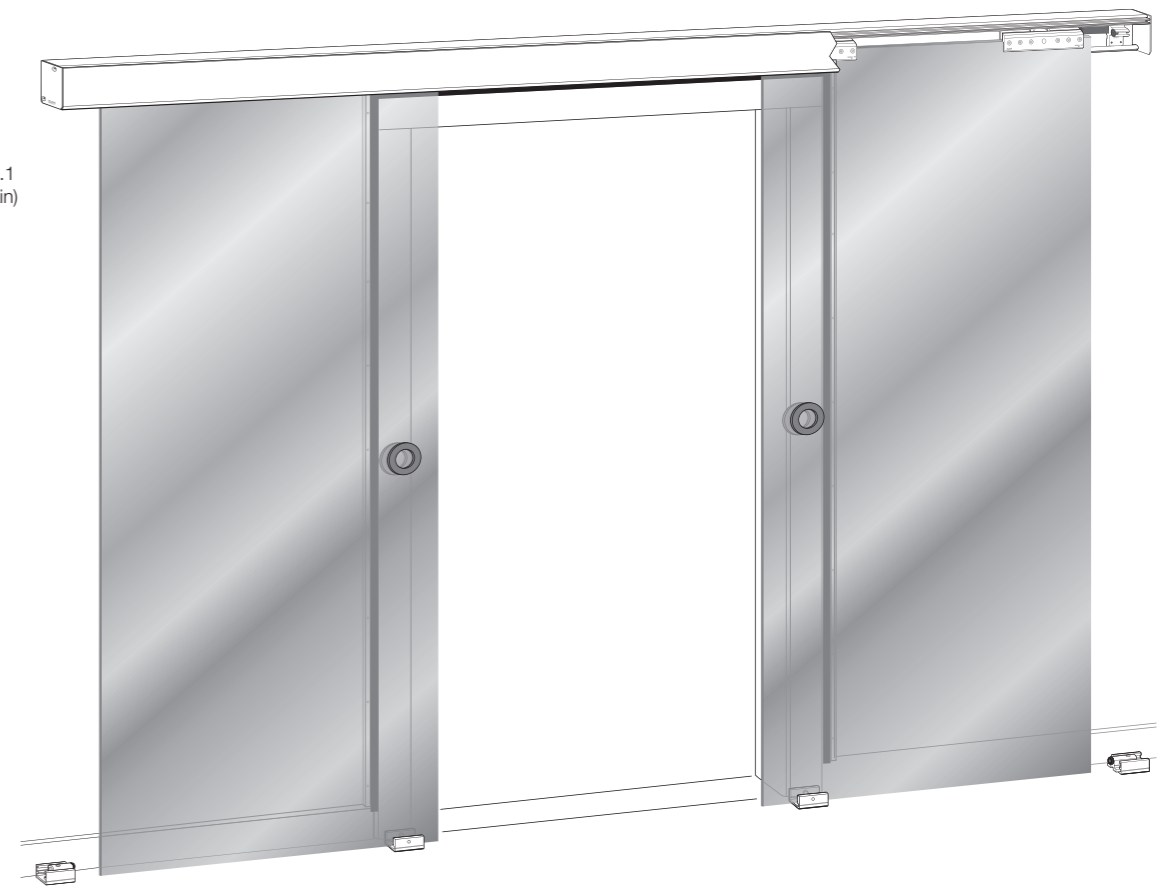

KLEIN®

Instrucciones / Instructions / Anweisungen / Instructions
DUOGLASS® 90 10-12 mm

KLEIN EUROPE
 Edificio KLEIN
 Polígono Industrial Can Cuyás, N-150 Km.1
 08110 Montcada i Reixac (Barcelona-Spain)
 Tel.: (+34) 935 751 010
 Fax: (+34) 935 760 109
 +INFO
www.klein-europe.com

$$V = \frac{L + 2(X + 15 \text{ mm } (\frac{9}{16}"))}{2} \quad V_1 = h + X + 42 \text{ mm } (1 \frac{5}{8}"))$$

TX Hexalobular T10
Ø2,9 x 9,5 mm
Ø1/8" x 3/8"

TX Hexalobular T25