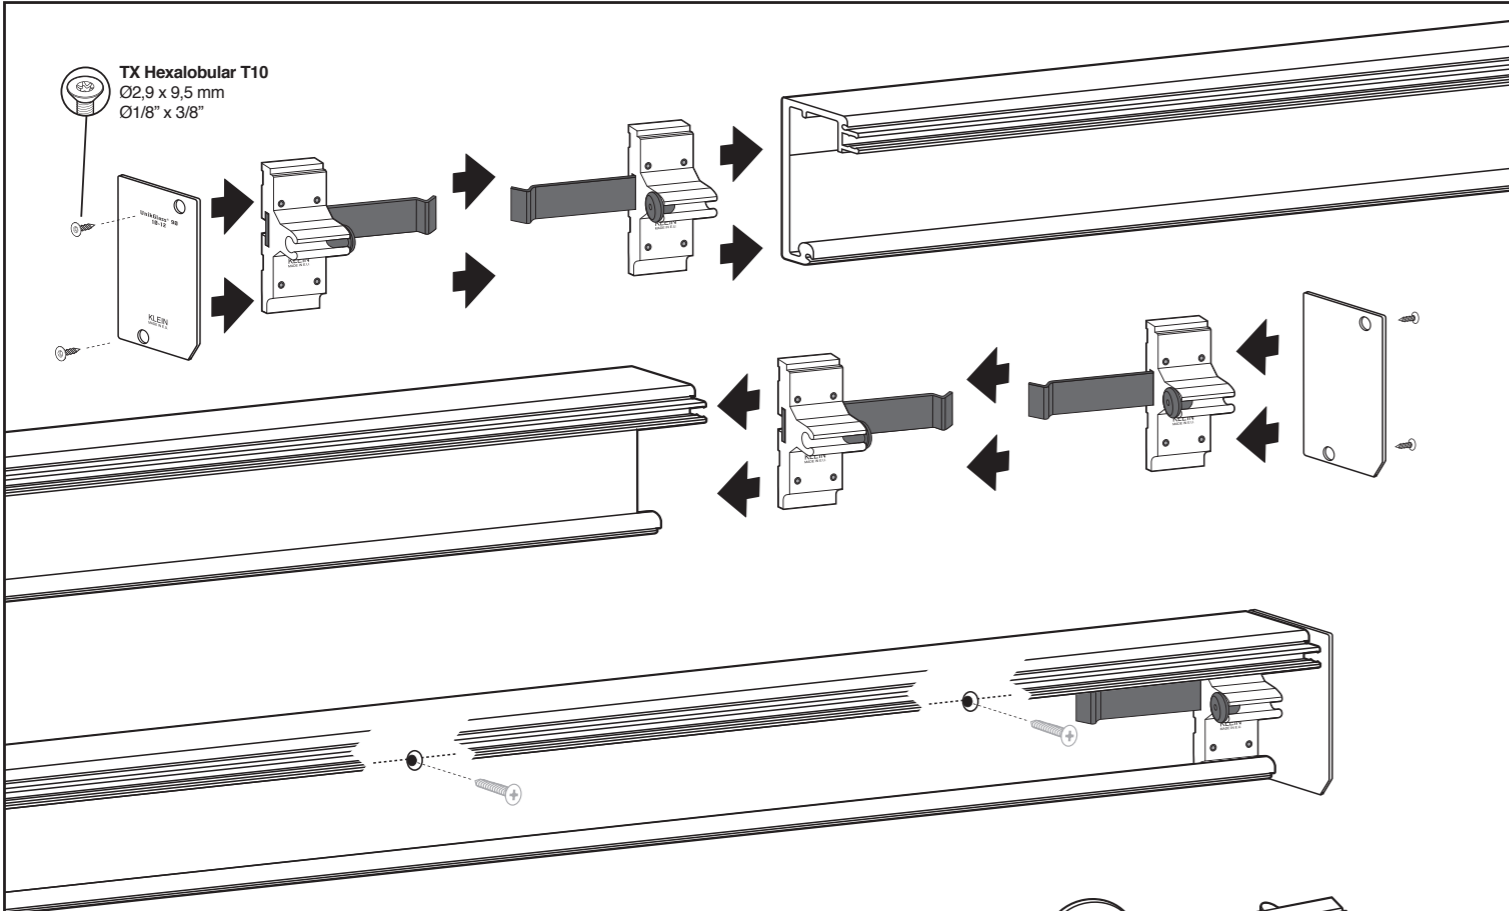

KLEIN®

Instrucciones / Instructions / Anweisungen / Instructions
DUOGLASS® 90 10-12 mm

KLEIN EUROPE
 Edificio KLEIN
 Polígono Industrial Can Cuyás, N-150 Km.1
 08110 Montcada i Reixac (Barcelona-Spain)
 Tel.: (+34) 935 751 010
 Fax: (+34) 935 760 109
 +INFO
www.klein-europe.com

$$V = \frac{L + 2(X + 15 \text{ mm } (\frac{9}{16}"))}{2} \quad V_1 = h + X + 42 \text{ mm } (1 \frac{5}{8}"))$$

TX Hexalobular T10
Ø2,9 x 9,5 mm
Ø1/8" x 3/8"

TX Hexalobular T25