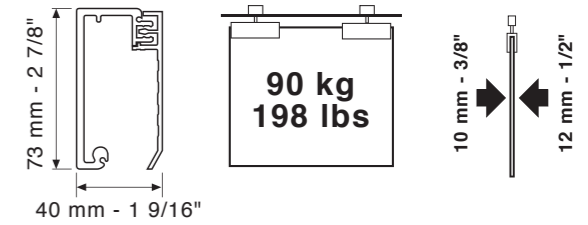

KLEIN®

Instrucciones / Instructions / Anweisungen / Instructions
DUOGLASS® 90 10-12 mm

KLEIN EUROPE
 Edificio KLEIN
 Polígono Industrial Can Cuyás, N-150 Km.1
 08110 Montcada i Reixac (Barcelona-Spain)
 Tel.: (+34) 935 751 010
 Fax: (+34) 935 760 109
 +INFO
www.klein-europe.com

$$V = \frac{L + 2(X + 15 \text{ mm } (\frac{9}{16}"))}{2} \quad V_1 = h + X + 42 \text{ mm } (1 \frac{5}{8}"))$$

TX Hexalobular T10
Ø2,9 x 9,5 mm
Ø1/8" x 3/8"

TX Hexalobular T25