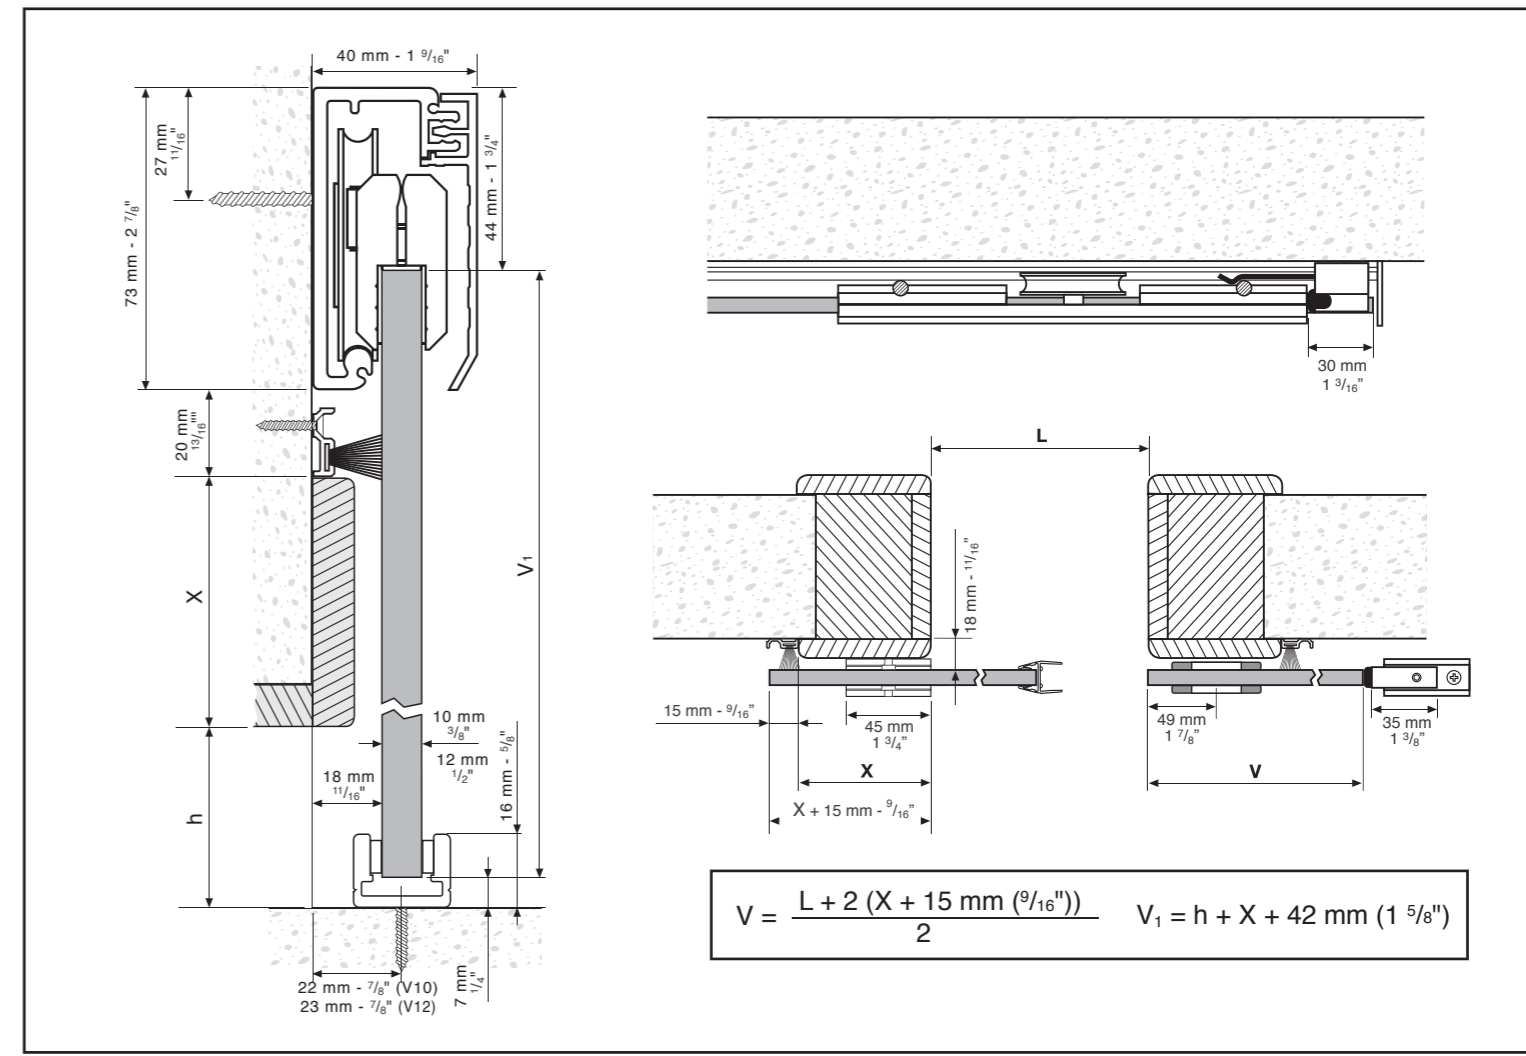

KLEIN®

Instrucciones / Instructions / Anweisungen / Instructions
DUOGLASS® 90 10-12 mm

KLEIN EUROPE
 Edificio KLEIN
 Polígono Industrial Can Cuyás, N-150 Km.1
 08110 Montcada i Reixac (Barcelona-Spain)
 Tel.: (+34) 935 751 010
 Fax: (+34) 935 760 109
 +INFO
www.klein-europe.com

$$V = \frac{L + 2(X + 15 \text{ mm } (\frac{9}{16}"))}{2} \quad V_1 = h + X + 42 \text{ mm } (1 \frac{5}{8}"))$$

TX Hexalobular T10
Ø2,9 x 9,5 mm
Ø1/8" x 3/8"

TX Hexalobular T25