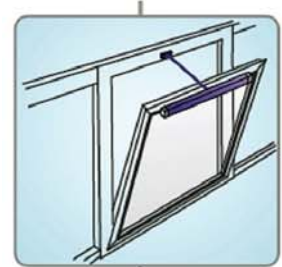

Možnosti odpiranja: