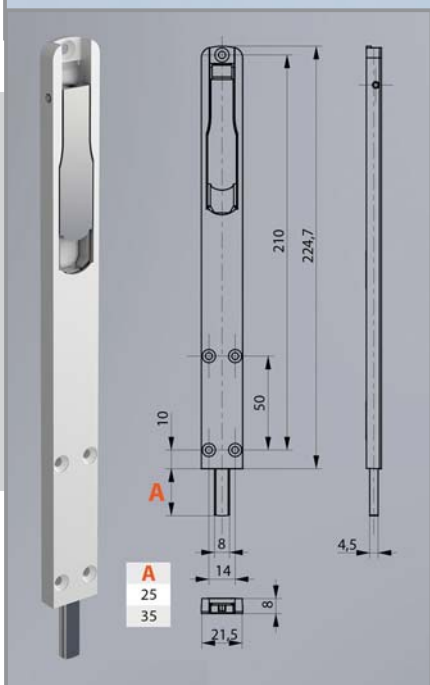

OKOVJE ZA ALU VRATA

Vratna zapora ROTO C500 s čelnico U7 x 24 in kombiniranimi zapirniki (bolzen+kavelj)