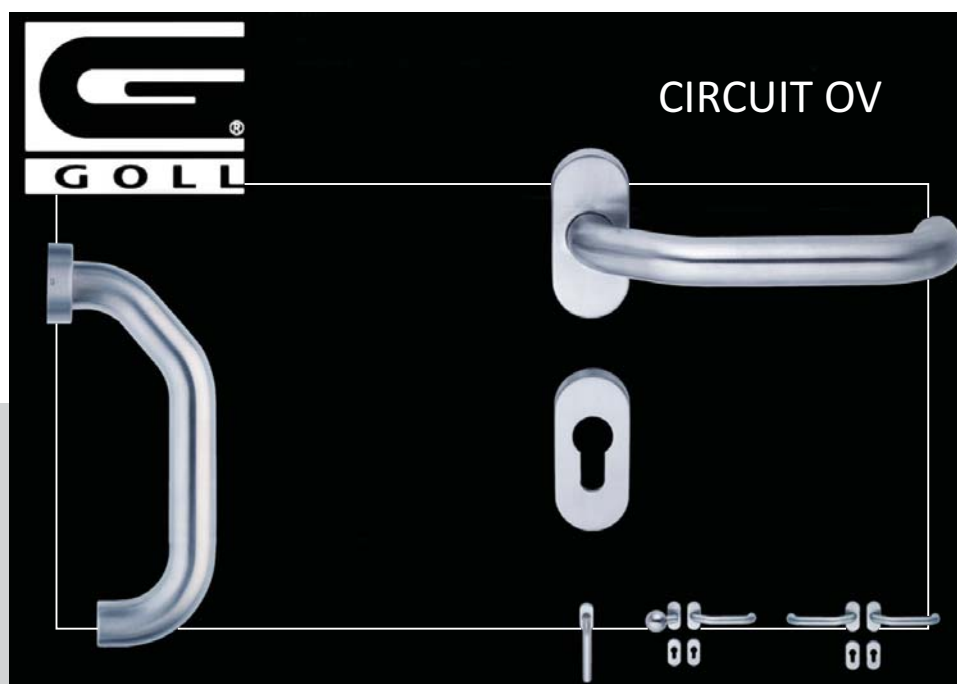

Kljuje GOLL

Vrhunska kvaliteta
Obojestranske in enostranske izvedbe
Kovinski mehanizmi za garancijo dolgoročne uporabe

ZELO UGODNA CENA