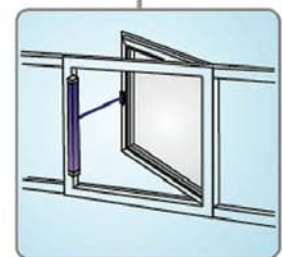

Možnosti odpiranja: