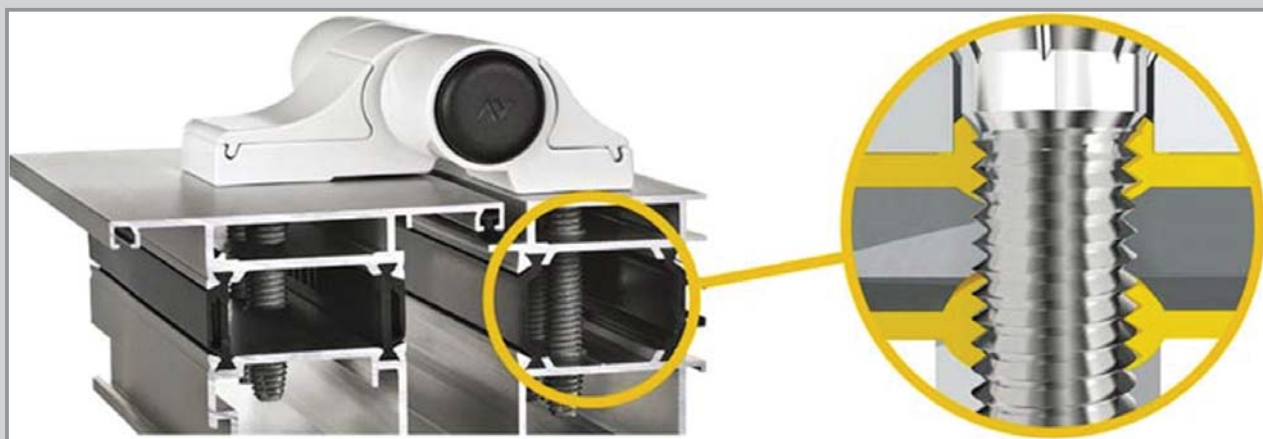

2 - KRAKI TEČAJ MECHANICA art. 1145

- max. nosilnost 150 kg (2 tečaja) 180 kg (3 tečaji)
- testiran na 1.000.000 ciklov
- enostavna montaža,
- nastavljen po višini (-0/+ 3 mm)
- bočna nastavitev (-/+ 2 mm)
- nastavitev naležnega pritiska (-0,5/0/+0,5 mm)