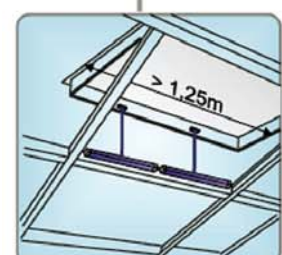

Možnosti odpiranja: