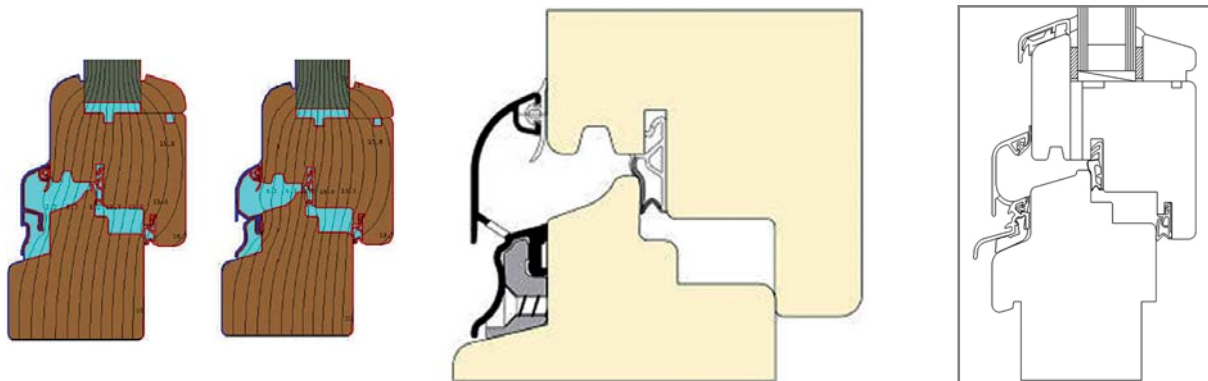

Pomaknite svoje IZO-terme na zunanji del okna.

Znebite se lepljenju okenskih tesnil na alu odkapne profile.