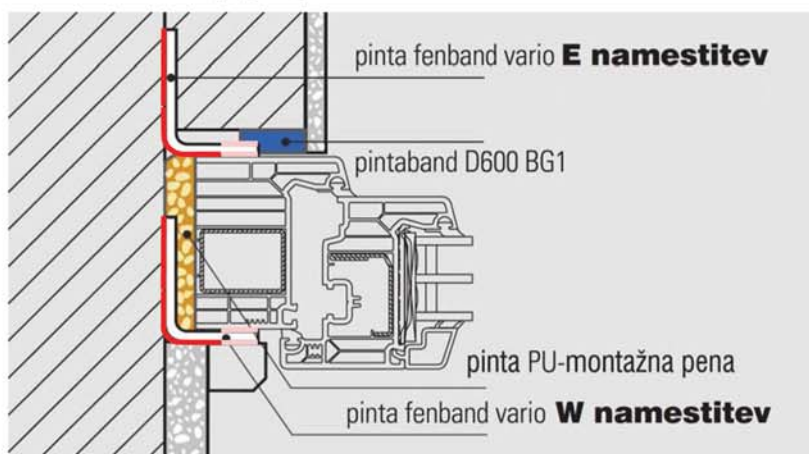

pinta fenband vario s celotnim lepilom

Nova različica tesnilne okenske folije E + W z lepilom

Prednosti:

- Nova folija omogoča velik prihranek časa pri namestitvi
- Namestitev na vse možne načine (W in E z lepilom)
- Trije močni lepilni trakovi nameščeni po celotni površini folije in en lepilni trak na hrbtni strani folije
- Prihranek pri uporabi lepila (le še za popravila morebitnih napak,..)
- Močan oprijem na gladke površine (les, gladek beton, kovine, PVC,..)
- **Zaenkrat je folija dobavljiva le po naročilu!**

Možnosti lepljenja