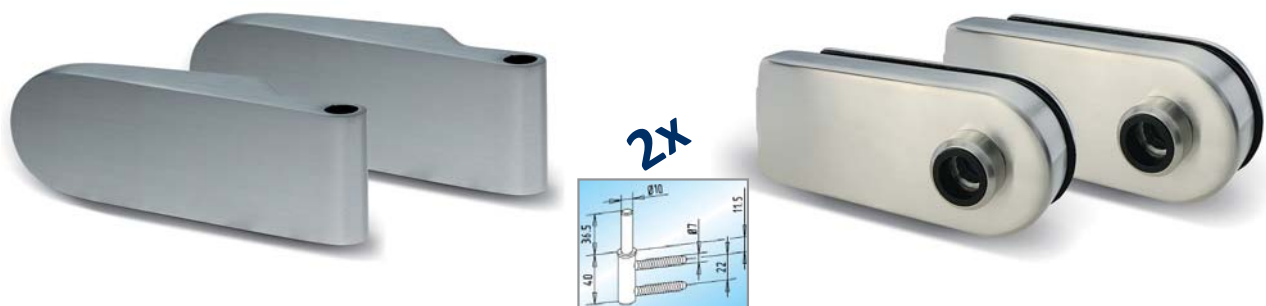

WSS set za steklena krilna vrata s horizontalnimi tečaji