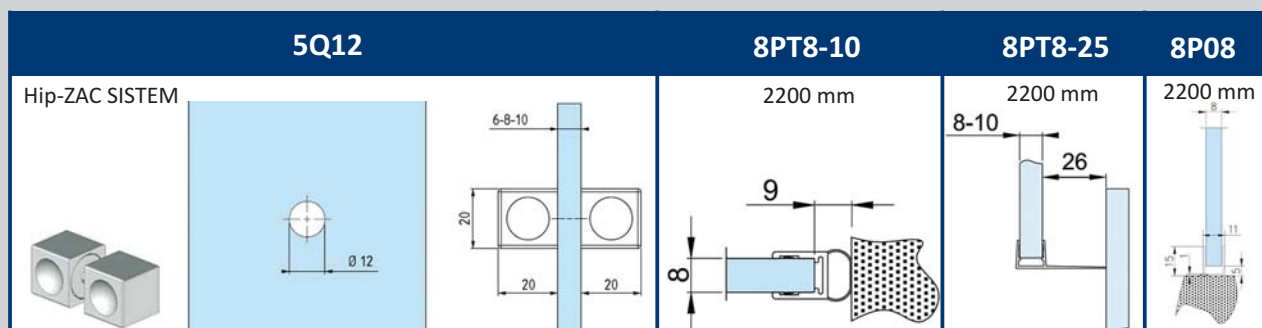

- 1x Set BZ07 14 (svetleči krom)
- ročaj 5Q12
- tesnilo 8PT8-10
- tesnilo 8PT8-25
- 2x inox U profil svetleči 8P08

Cena za komplet: **213,50 € + DDV**

*Akcija velja do konca meseca novembra