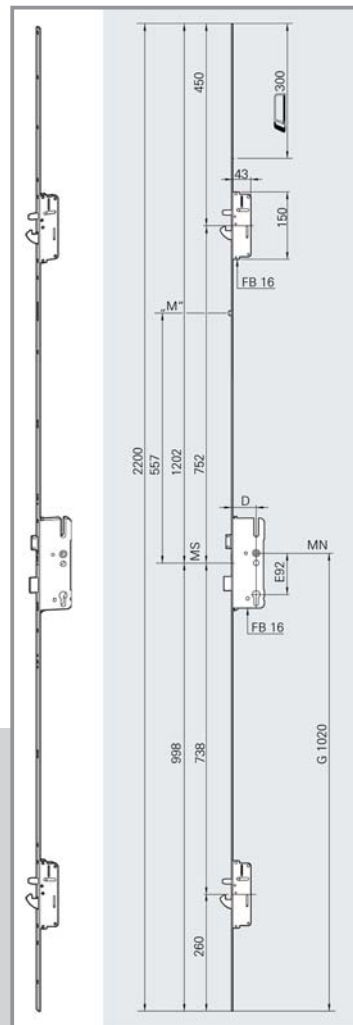

OKOVJE ZA ALU VRATA

Vratna zapora ROTO C500 s čelnico U7 x 24 in kombiniranimi zapirniki (bolzen+kavelj)