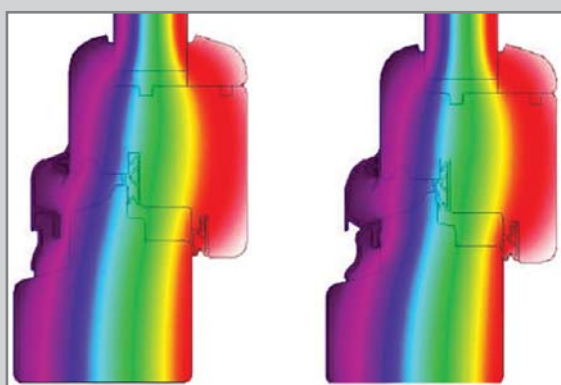

Pomaknite svoje IZO-terme na zunanji del okna.

Znebite se lepljenju okenskih tesnil na alu odkapne profile.