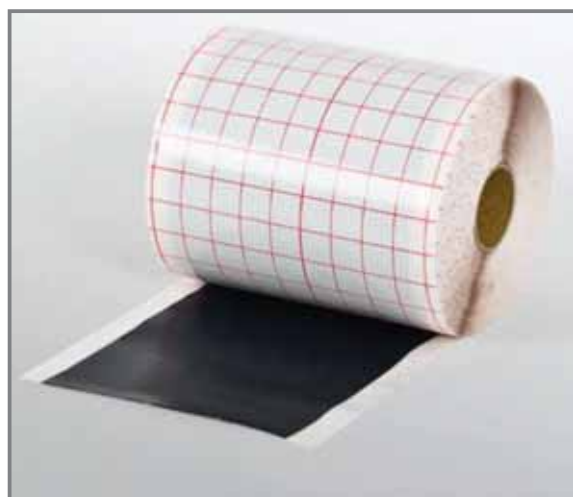

Zapiralo ni primerno za uporabo na požarnih vratih.

Sekundarno tesnjenje pri zunanjih okenskih policah

Butilni krogci

Samolepljivi butilni krogci se uporabljajo za zatesnitev vogalov okenskih polic, kar preprečuje vdor vode pod polico na najbolj občutljivem delu. Običajno se uporabljajo v kombinaciji z butilnimi trakovi, s katerimi oblikujemo vodoodbojen žleb, lahko pa se uporabijo tudi z drugimi fasadnimi elementi kot dodatna zaščita proti prodiranju vode.

Butilni trakovi

PINTA TAPE 4000 je namenska membrana iz butila za tesnenje v stiku s tlemi po DIN 18195-4. Namenjena je za zrakotesno in vodotesno zatesnitev na gradbenem elementu in v območju fasade.

Samolepilna celotna površina