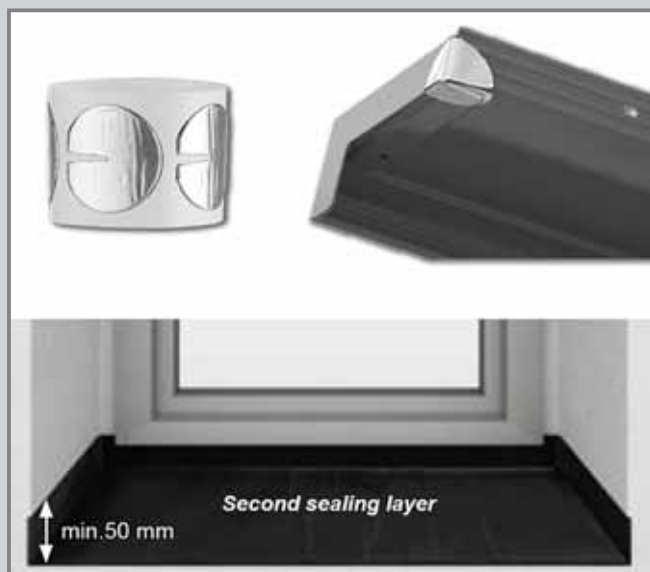

Sekundarno tesnjenje pri zunanjih okenskih policah

Butilni krogci

Samolepljivi butilni krogci se uporabljajo za zatesnitev vogalov okenskih polic, kar preprečuje vdor vode pod polico na najbolj občutljivem delu. Običajno se uporabljajo v kombinaciji z butilnimi trakovi, s katerimi oblikujemo vodoodbojen žleb, lahko pa se uporabijo tudi z drugimi fasadnimi elementi kot dodatna zaščita proti prodiranju vode.

Butilni trakovi

PINTA TAPE 4000 je namenska membrana iz butila za tesnenje v stiku s tlemi po DIN 18195-4. Namenjena je za zrakotesno in vodotesno zatesnitev na gradbenem elementu in v območju fasade.