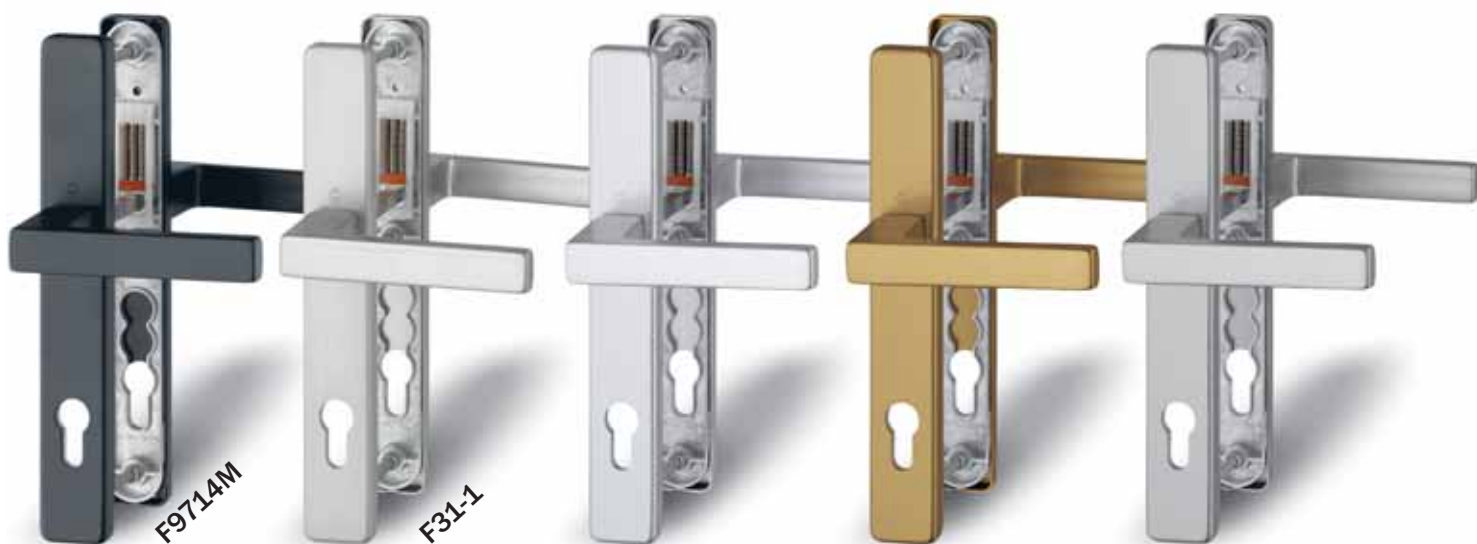

Nova profilna garnitura z ozkim ščitom HOPPE iz serije AUSTIN

Serijsko **AUSTIN**, ki z oglatimi linijami dobro sovпада z čistim dizajnom, je HOPPE razširil na dodatne možnosti.

Poleg pololiv za okna s ploščatimi rozetami, ki so dobavljive brez in z mehanizmom Secustik® in kljuk z mini rozetami za notranja vrata, so sedaj dobavljive tudi **profilne garniture na oglatem ščitu**.

Na razpolago je sedem **različnih površinskih obdelav**, med njimi tudi črna mat F9714M in pa nova obdelava F31-1 – izgled nerjavečega jekla ter izvedbi **kljuka-kljuka** in **gumb-kljuka**.

Quick-Fit Trn za hitro montažo brez orodja