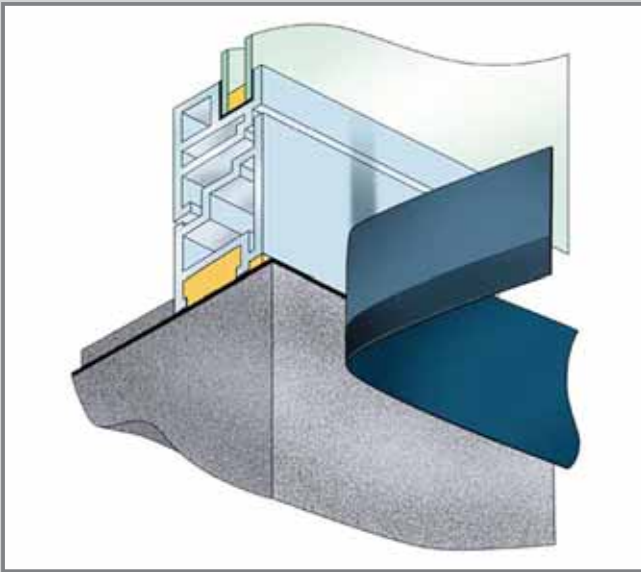

Prednosti izdelka:

- zelo visoka odpornost na trganje,
- zelo dobra lepilna moč tudi brez predhodne obdelave,
- odporna na UV žarke in staranje,
- različne dimenzije,
- opcijsko dobavljiva tudi z obdelavo z ometom.